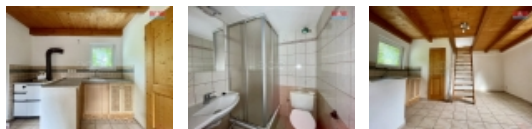

Prodej rekreačního objektu, Prachatice

M&M reality holding, a.s.

Prodej chaty, 26 m², Prachatice

ČÍSLO ZAKÁZKY: 881409 TYP ZAKÁZKY: prodej

LOKALITA: Prachatice

Prodej chaty, 26 m², Prachatice

Hledáte klid od všedního městského života na trvalé bydlení či rekreaci? Nabízíme k prodeji zděnou chatu v klidné části zahrádkářské osady, nedaleko Prachatic. Chata je ve velmi dobrém stavu, připravená k okamžitému užívání. Pozemek nabízí klidné posezení, ale také místo pro zahrádku či gril. Příjemné okolí a krásná příroda tvoří ideální prostředí pro relaxaci i aktivní trávení volného času. Pro více informací a prohlídky nás kontaktujte.