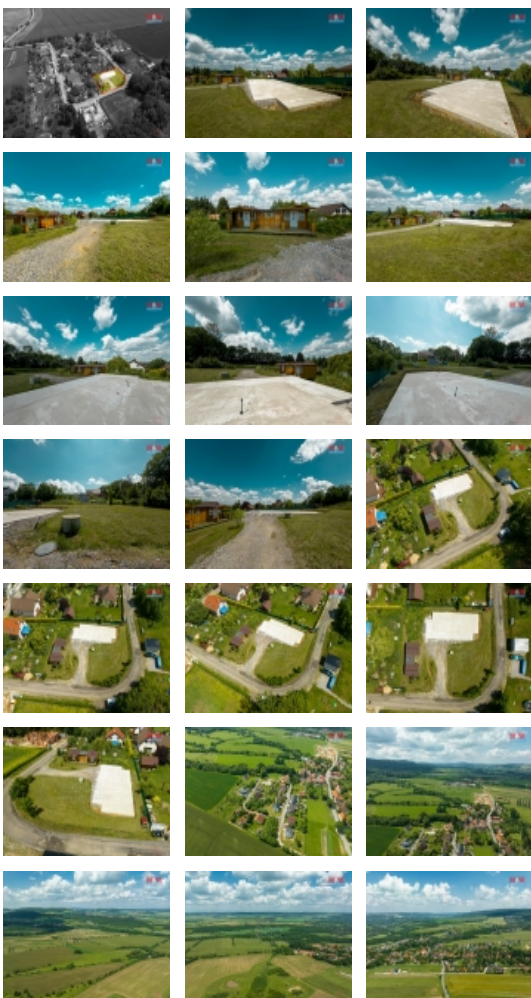

#### Prodej pozemku k bydlení, 1011 m<sup>2</sup>, Skuhrov

Nabízíme k prodeji atraktivní pozemek k bydlení o rozloze 1011 m<sup>2</sup>, který se nachází v klidné části obce Hodyně u Skuhrova, přímo na okraji malebných Brdských lesů. Pozemek je již připraven pro stavbu s vybudovanou deskou a nabízí ideální příležitost pro realizaci Vašeho snu o bydlení v harmonii s přírodou, a to vše v dosahu městské infrastruktury. Stav nemovitosti je hodnocen jako velmi dobrý a k pozemku náleží také zázemí v podobě zahradních domečků, které rozšiřují možnosti využití. Inženýrské sítě realizované na pozemku - voda z kopané studny, kanalizace formou jímky či ČOV, elektřina ve stavebním rozvaděči. Lokalita je nejen nádherná ale také velmi žádaná pro svoji kombinaci klidu, přírody a dostupnosti. Představuje ideální místo pro všechny, kteří touží po klidu a současně chtějí být v dosahu civilizace. Nezmeškejte jedinečnou příležitost vytvořit si domov přesně podle svých představ na tomto výjimečném místě.

#### Informace o nemovitosti

Stav objektu	velmi dobrý
Vlastnictví	osobní
Vlastní pozemek (m <sup>2</sup> )	1011
Umístění objektu	klidná část obce
Doprava	silnice autobus
Elektřina	230 V na hranici pozemku
Voda	vlastní studna
Odpad	ČOV pro celý objekt
Plyn	Zaveden Na hranici