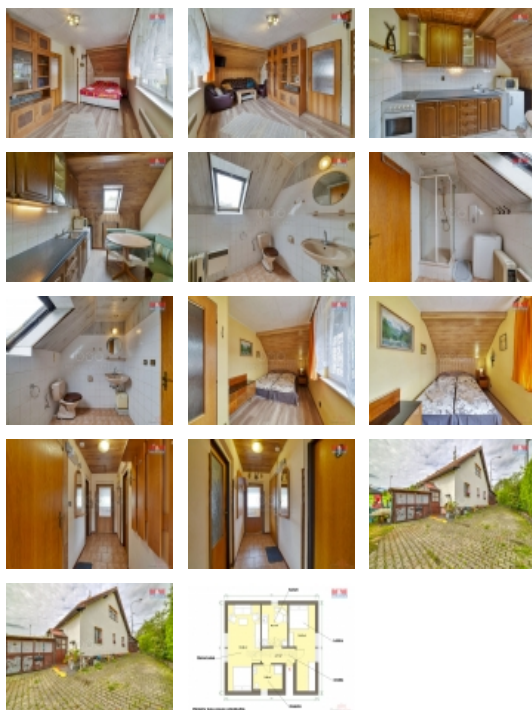

Informace o nemovitosti

Dispozice bytu	2+1
Číslo podlaží v domě	2
Počet podlaží objektu	2
Druh objektu	cihlová
Stav objektu	dobrý
Vlastnictví	osobní
Vybavení	zahrada
Umístění objektu	klidná část obce
Topení	Lokální - elektrické
Doprava	vlak silnice MHD autobus