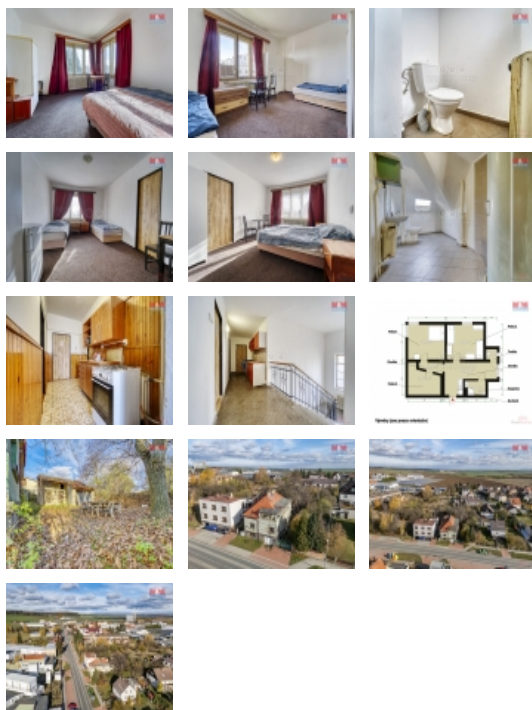

Informace o nemovitosti

Číslo podlaží v domě	1
Počet podlaží objektu	1
Druh objektu	cihlová
Stav objektu	dobrý
Vlastnictví	osobní
Vybavení	balkon sklep
Umístění objektu	klidná část obce
Telekomunikace	Internet
Vybaveno	Nezařazeno
Topení	Lokální - tuhá paliva
Elektřina	230 V 380 V
Voda	dálkový vodovod
Odpad	Městská kanalizace
Počet míst k parkování	3