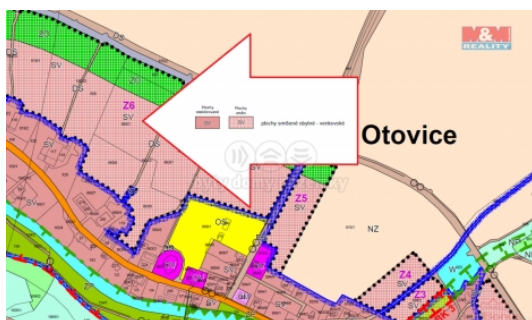

Prodej pozemku k bydlení, 9463 m², Otovice

ČÍSLO ZAKÁZKY: 875569 TYP ZAKÁZKY: prodej

LOKALITA: Otovice (okres Náchod)

Prodej pozemku k bydlení, 9463 m², Otovice

Nabízíme Vám jedinečnou příležitost vlastnit rovinný pozemek, který se nachází na konci světa poblíž Broumovských stěn. Tento pozemek o rozloze 9463 m² Vás okouzlí svou krásnou a klidnou lokalitou. Máte-li touhu žít v souladu s přírodou a daleko od ruchu města, toto místo je pro Vás ideální volbou. Na pozemku se nachází vrt, většina pozemku je obklopena vzrostlými stromy, což zaručuje klid a soukromí. Toto soukromí ještě umocňuje umístění pozemku na konci slepé cesty, což minimalizuje průjezd a zajišťuje klidný pobyt. Na tomto pozemku nebudete mít žádné viditelné sousedy, pouze krásnou přírodu kolem sebe. Pro více informací a prohlídku tohoto pozemku neváhejte kontaktovat našeho makléře.

CENA: (za nemovitost) **3 548 625,- Kč**

Informace o nemovitosti

Stav objektu	dobry
Vlastnictví	osobní
Vlastní pozemek (m²)	9463
Umístění objektu	polosamota
Doprava	silnice autobus
Voda	vlastní studna
Druh pozemku	pro komerční výstavbu

Nemovitost nabízí

M&M reality holding a. s.

Krakovská 1675/2
Praha - Nové Město
11000