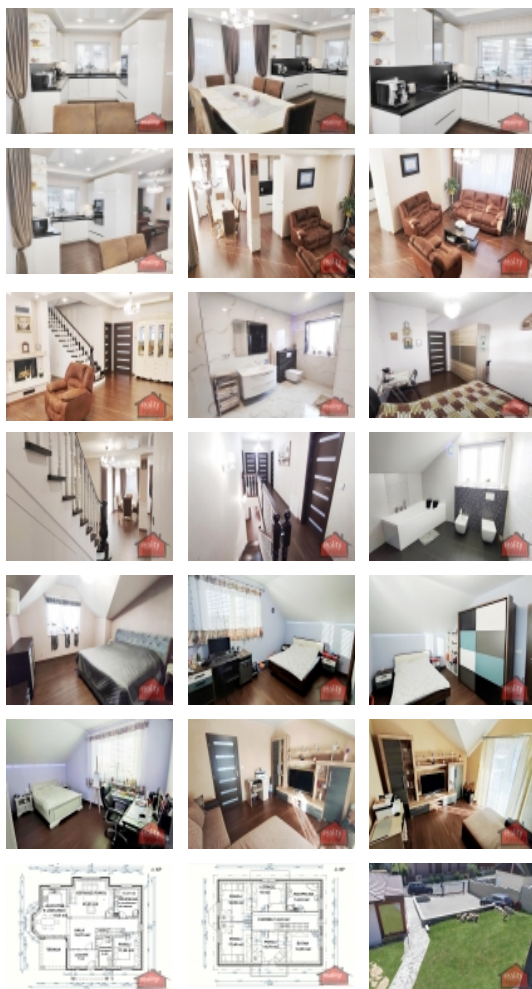

Nemovitost nabízí