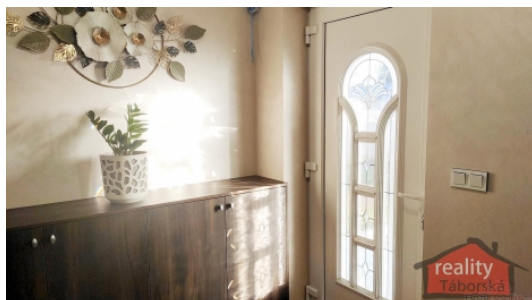

Prodej samostatného RD, 247 m2, Babice (okres Praha-východ) - exkluzivně

Luxusní RD 7+kk se zahradou a samostatně stojícím domkem 2+kk, Babice u Říčan

ČÍSLO ZAKÁZKY: 1019 TYP ZAKÁZKY: prodej

LOKALITA: Babice (okres Praha-východ)

Luxusní RD 7+kk se zahradou a samostatně stojícím domkem 2+kk, Babice u Říčan

Dva domy na jednom pozemku!!

Exkluzivně, v zastoupení majitele, Vám nabízím ke koupi vybavený luxusní a prostorný rodinný dům 7+kk stojící na pozemku 997 m2, jehož součástí je samostatně stojící domek 2+kk ve vyhledávané lokalitě Babice u Říčan.

Ke stavbě tohoto RD, kolaudovaného v květnu roku 2022, byly použity nadstandardní stavební materiály i dokončovací prvky v rámci interiéru a vybavení domu.

Všechna okna, včetně francouzského okna v obývacím pokoji, jsou v plastovém provedení se zasklením tepelně izolačními trojskly a opatřeny elektrickými roletami.

V přízemí domu najdete vstupní prostor (7m2), technickou místnost s prostorem na pračku a sušičku (6m2), koupelnu s toaletou, sprchovým koutem a prostorem s hotovou přípravou na saunu (10,5m2), halu se schodištěm do patra (18,70m2), prostorný obývací pokoj se zabudovaným krbem a přímým vstupem na terasu (23,23m2), kuchyňský kout spolu s jídelnou (19,06m2) a pokoj pro hosty (11,84m2).

Po krásném masivním schodišti vystoupáte do patra na prostornou chodbu s jednotlivými vstupy, a to do prostorné koupelny s rohovou vanou, 2x umyvadlem, toaletou i bidetem (14,24), tří pokojů (14,70m2 se vstupem na balkon, 16,59m2 a 17,40m2), ložnice (16m2) a pokoje - nyní šatny (12,85m2).

Ohřev vody a podlahové vytápění domu (s nadstandardní podlahovou izolací) zajišťuje tepelné čerpadlo.

Na pozemku stojí ještě samostatná stavba o výměře 47 m2 - domek 2+kk s kuchyňským koutem včetně kuchyňské linky, obývacího pokoje, ložnice, koupelny a samostatné toalety. Využit se dá k bydlení nebo podnikání.

Sítě: vodovodní řad, veřejná kanalizace a elektrika.

Pohodlné parkování více vozidel zajišťuje prostorné zpevněné parkovací stání za posuvnou vjezdovou bránou ovládanou dálkovým ovládacím systémem.