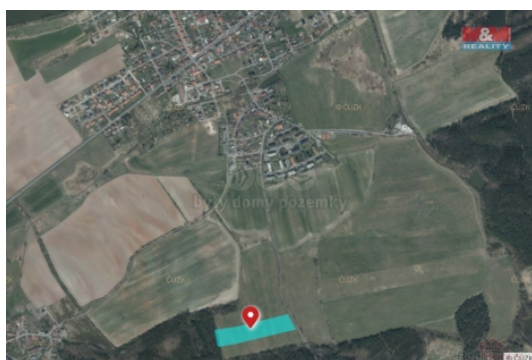

Prodej pozemku , zemědělská půda, Líně (okres Plzeň-sever)

### Prodej pole, 27564 m<sup>2</sup>, Líně

ČÍSLO ZAKÁZKY: 846064 TYP ZAKÁZKY: prodej

LOKALITA: Líně (okres Plzeň-sever)

#### Prodej pole, 27564 m<sup>2</sup>, Líně

Prodej polností o celkové výměře 27564 m<sup>2</sup>, které se nachází jižně od obce Líně. Pozemky jsou přístupné z obecní komunikace.

CENA: (za nemovitost) **6 615 360,- Kč**

### Informace o nemovitosti

Stav objektu	dobry
Vlastnictví	osobní
Vlastní pozemek (m <sup>2</sup> )	27564
Umístění objektu	okrajová zástavba
Druh pozemku	zemědělská