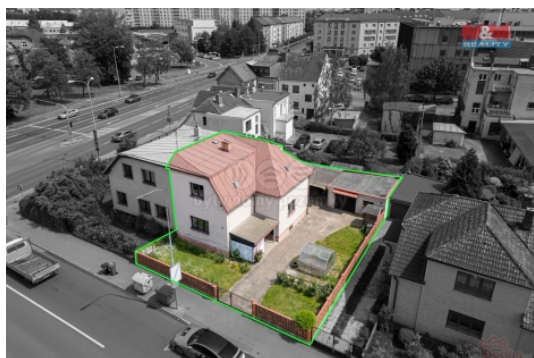

Prodej řadového RD, 180 m², Hradec Králové

M&M reality holding, a.s.

Prodej rodinného domu, 180 m², Hradec Králové, ul. Sadovská

ČÍSLO ZAKÁZKY: 869656 TYP ZAKÁZKY: prodej

LOKALITA: Hradec Králové, Sadovská

Prodej rodinného domu, 180 m², Hradec Králové, ul. Sadovská

Nabízíme k prodeji výjimečný rodinný dům situovaný v prestižní lokalitě v centru Hradce Králové, na ulici Sadovská. Tento dům je ideální jak pro komfortní rodinné bydlení, tak pro podnikání.

Klíčové vlastnosti:

- Strategická poloha: Nachází se v srdci města s vynikající dostupností všech služeb a dopravních spojení.
- Univerzální využití: Perfektní pro zřízení zubní ordinace, advokátní kanceláře nebo sídla firmy.
- Parkování: Disponuje vlastní garáží a dostatečným množstvím parkovacích míst pro klienty či zaměstnance.
- Prostorné interiéry: Nabízí velkorysé prostory, které lze snadno přizpůsobit vašim potřebám.

Informace o nemovitosti

Počet podlaží objektu	1
Druh objektu	cihlová
Stav objektu	velmi dobrý
Vlastnictví	osobní
Vlastní pozemek (m ²)	393
Vybavení	balkon sklep zahrada
Umístění objektu	centrum

Prodej řadového RD, 180 m2, Hradec Králové