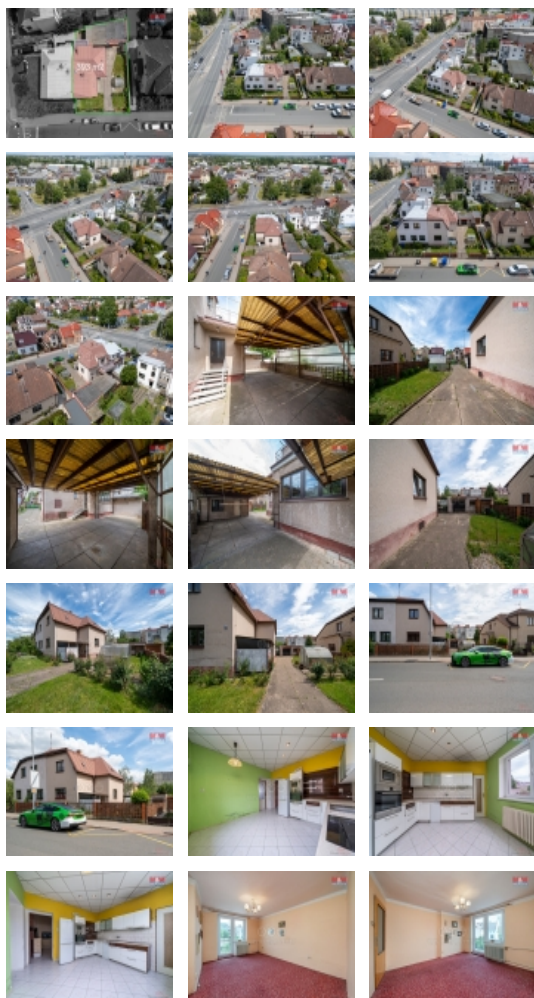

Prodej rodinného domu, 180 m², Hradec Králové, ul. Sadovská

Nabízíme k prodeji výjimečný rodinný dům situovaný v prestižní lokalitě v centru Hradce Králové, na ulici Sadovská. Tento dům je ideální jak pro komfortní rodinné bydlení, tak pro podnikání.

Klíčové vlastnosti:

- Strategická poloha: Nachází se v srdci města s vynikající dostupností všech služeb a dopravních spojení.
- Univerzální využití: Perfektní pro zřízení zubní ordinace, advokátní kanceláře nebo sídla firmy.
- Parkování: Disponuje vlastní garáží a dostatečným množstvím parkovacích míst pro klienty či zaměstnance.
- Prostorné interiéry: Nabízí velkorysé prostory, které lze snadno přizpůsobit vašim potřebám.

Informace o nemovitosti

Počet podlaží objektu	1
Druh objektu	cihlová
Stav objektu	velmi dobrý
Vlastnictví	osobní
Vlastní pozemek (m ²)	393
Vybavení	balkon sklep zahrada
Umístění objektu	centrum

Prodej řadového RD, 180 m2, Hradec Králové