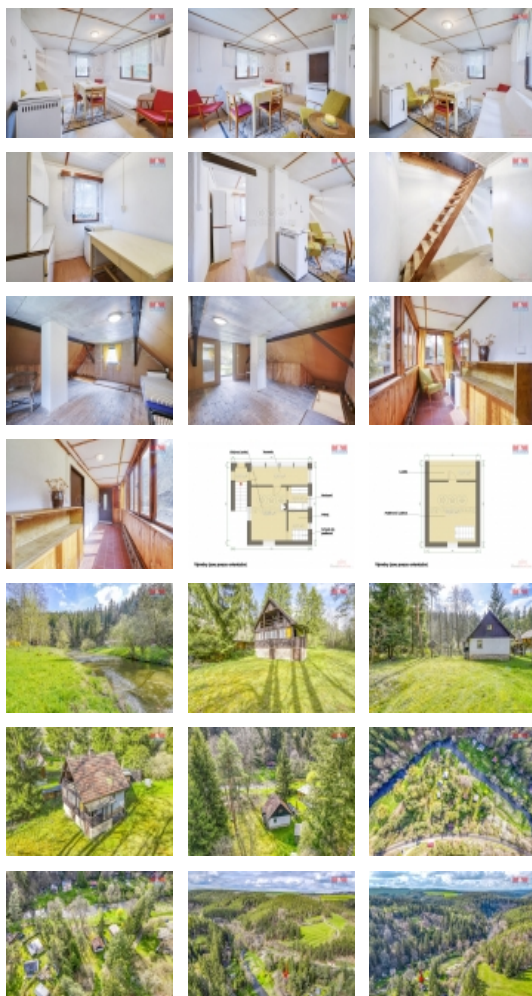

Prodej chaty, Plasy Horní Hradiště

Prodej hezké dřevěné chaty v klidné části Horního Hradiště, umístěné na samostatném pozemku o rozloze 44 m². Tato nemovitost se skvěle hodí pro milovníky přírody, nabízí ideální podmínky pro houbaření a rybaření v okolí. Chata s dobrým stavem disponuje užitnou plochou 88 m², rozloženou do 2 nadzemních a 1 podzemního podlaží, celkem 4 místnosti nabízí dostatečný prostor pro rodinnou rekreaci či trvalé bydlení. Objekt stojí v lukrativní lokalitě katastrálního území Horního Hradiště, je postaven z přírodního materiálu, což dodává nemovitosti jedinečnou atmosféru. Příležitost pro každého, kdo hledá odpočinek v klidné části s možností využití okolních přírodních krás.

CENA: (za nemovitost) **1 180 000,- Kč**

Informace o nemovitosti

Počet podlaží objektu	1
Druh objektu	dřevěná
Stav objektu	dobrý
Vlastnictví	osobní
Vlastní pozemek (m ²)	44
Vybavení	lodžie
Umístění objektu	klidná část obce
Topení	Lokální - tuhá paliva
Doprava	vlak silnice autobus
Elektřina	230 V
Občanská vybavenost	Škola Školka Zdravotnická zařízení Pošta Kompletní síť obchodů a služeb