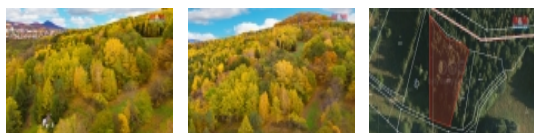

Prodej lesa, 3004 m², Skalice u České Lípy

ČÍSLO ZAKÁZKY: 853037 TYP ZAKÁZKY: prodej

LOKALITA: Skalice u České Lípy (okres Česká Lípa)

Prodej lesa, 3004 m², Skalice u České Lípy

Prodej pozemku o rozloze 3004 m² nedaleko Skalice u České Lípy. Je obec v okrese Česká Lípa, v Ralské pahorkatině, na samé východní hranici CHKO České středohoří, v údolí potoka Šporka. Pozemek je částečně zalesněný. V sousedství se nachází několik zahrádek. Pro více informací nebo sjednání prohlídky nás neváhejte kontaktovat. S případným financováním rádi pomohou v našem hypotečním centru. Více našich nabídek najdete na www.stepanapeta.cz

CENA: (za nemovitost) **2 072 760,- Kč**

Informace o nemovitosti

Stav objektu velmi dobrý

Vlastnictví osobní

Vlastní pozemek (m²) 3004

Vybavení zahrada

Umístění objektu klidná část obce

Komunikace betonová

Druh pozemku les