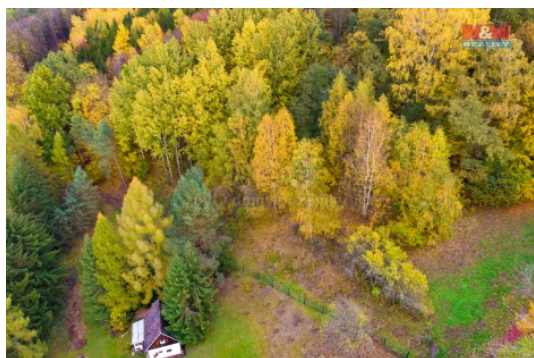

Prodej lesa, 3004 m², Skalice u České Lípy

ČÍSLO ZAKÁZKY: 853037 TYP ZAKÁZKY: prodej

LOKALITA: Skalice u České Lípy (okres Česká Lípa)

Prodej lesa, 3004 m², Skalice u České Lípy

Prodej pozemku o rozloze 3004 m² nedaleko Skalice u České Lípy. Je obec v okrese Česká Lípa, v Ralské pahorkatině, na samé východní hranici CHKO České středohoří, v údolí potoka Šporka. Pozemek je částečně zalesněný. V sousedství se nachází několik zahrádek. Pro více informací nebo sjednání prohlídky nás neváhejte kontaktovat. S případným financováním rádi pomohou v našem hypotečním centru. Více našich nabídek najdete na www.stepanapeta.cz

CENA: (za nemovitost) **2 072 760,- Kč**

Informace o nemovitosti

Stav objektu velmi dobrý

Vlastnictví osobní

Vlastní pozemek (m²) 3004

Vybavení zahrada

Umístění objektu klidná část obce

Komunikace betonová

Druh pozemku les

Nemovitost nabízí

M&M reality holding a. s.

Krakovská 1675/2
Praha - Nové Město
11000