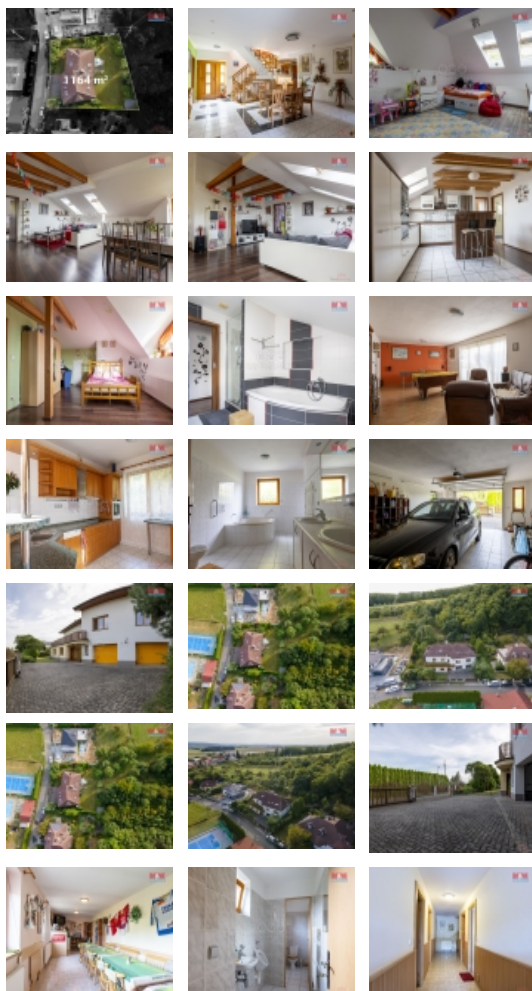

Prodej samostatného RD, 357 m², Lukoveček (okres Zlín)

M&M reality holding, a.s.

Prodej rodinného domu, 357 m², Lukoveček, ul. Sýkoří

ČÍSLO ZAKÁZKY: 882635 TYP ZAKÁZKY: prodej

LOKALITA: Lukoveček (okres Zlín), Sýkoří

Prodej rodinného domu, 357 m², Lukoveček, ul. Sýkoří

Nabízíme k prodeji prostorný vícegenerační rodinný dům v klidné části obce Lukoveček. Dům s užitnou plochou 357 m² je rozložený do tří nadzemních podlaží a stojí na pozemku o celkové ploše 1164 m², z čehož 901 m² tvoří zahrada. První podlaží zahrnuje dvě prostorné garáže, zasedací místnost s kuchyní, sklady, kotelnu a WC. Druhé podlaží nabízí prostorný byt 5+1 s velkorysou terasou o výměře 39 m², která poskytuje přímý vstup na zahradu. Třetí podlaží pak ukrývá další prostorný byt 4+1. Nemovitost je ideální pro vícegenerační bydlení nebo jako investice pro pronájem. Pro více informací a sjednání prohlídky kontaktujte makléře.

Prodej samostatného RD, 357 m2, Lukoveček (okres Zlín)

Nemovitost nabízí

M&M reality holding a. s.

Krakovská 1675/2
Praha - Nové Město
11000

Rok kolaudace	2001
Počet míst k parkování	3
Ostatní	Plot
Užitná plocha (m2)	357
Poloha objektu	samostatný