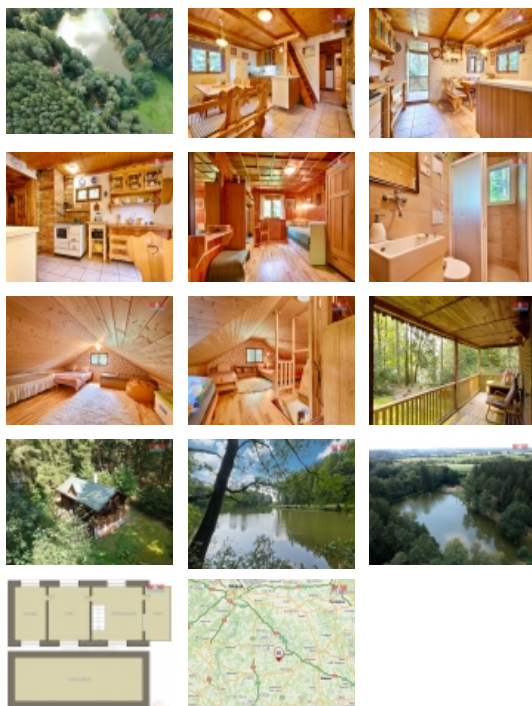

Informace o nemovitosti

Počet podlaží objektu	1
Druh objektu	smíšená
Stav objektu	dobrý
Vlastnictví	osobní
Vlastní pozemek (m²)	44
Vybavení	sklep
Umístění objektu	polosamota
Topení	Lokální - tuhá paliva
Doprava	silnice