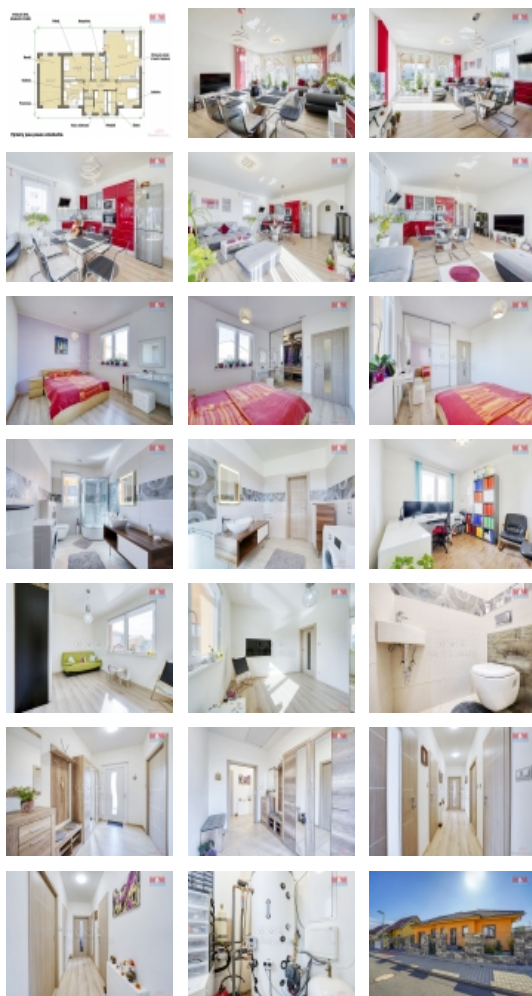

Informace o nemovitosti

Počet podlaží objektu	1
Druh objektu	smíšená
Stav objektu	velmi dobrý
Vlastnictví	osobní
Vlastní pozemek (m²)	600
Vybavení	zahrada