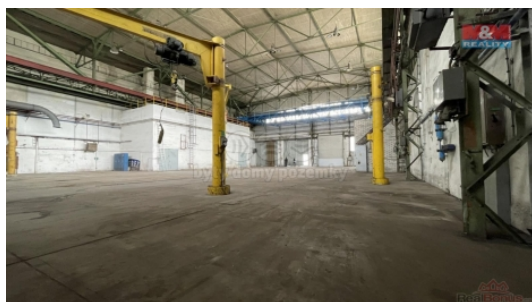

Pronájem výrobního objektu, 1400 m?, Studénka

ČÍSLO ZAKÁZKY: 870924 TYP ZAKÁZKY: pronájem

LOKALITA: Studénka, Butovice (okres Nový Jičín)

Pronájem výrobního objektu, 1400 m?, Studénka

Nabízíme k pronájmu výrobní a skladovací prostor o užitné ploše 1400 m?, umístěný ve velkém komerčním areálu v městě Studénka. K dispozici je možnost pronájmu části haly dle vašich potřeb, což umožňuje flexibilní využití prostoru. Objekt nabízí využití jeřábu s nosností 5 tun a je vybaven velkým elektrickým příkonem. Podlahy mají vysokou nosnost. Důležitým prvkem je 24hodinová ostraha, což nabízí vysokou úroveň zabezpečení pro vaše podnikání. Objekt nabízí příjezd kamionem, umožňuje tak snadnou logistiku. Možnost pronajmout si i část pozemku v areálu - 350kč/m2/rok, nebo šaten pro zaměstnance. Nemovitost je připravena k okamžitému využití pro vaše podnikatelské záměry. Pro více otázek nebo naplánování prohlídky, volejte RK.

Nemovitost nabízí

M&M reality holding a. s.

Krakovská 1675/2
Praha - Nové Město
11000