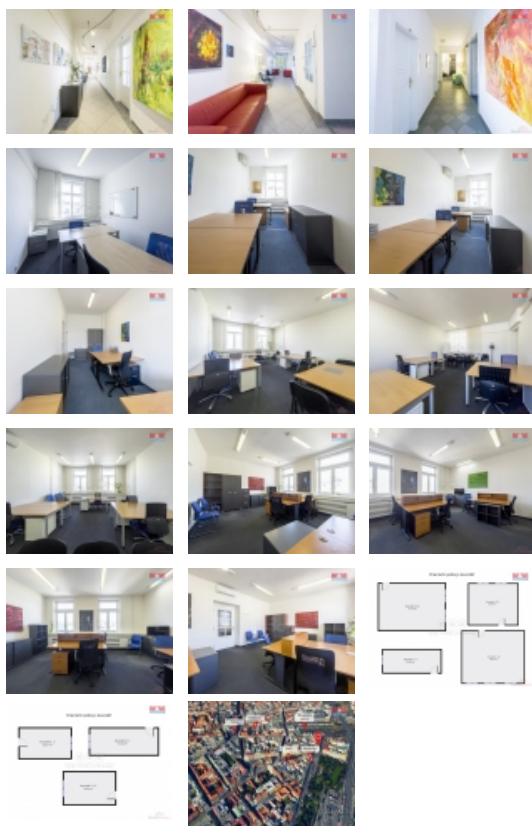

Informace o nemovitosti

Číslo podlaží v domě	4
Počet podlaží objektu	1
Druh objektu	cihlová
Stav objektu	dobrý
Vlastnictví	jiné
Vybavení	výtah
Umístění objektu	centrum
Vybaveno	Nezařizeno
Topení	Ústřední - dálkové Klimatizace