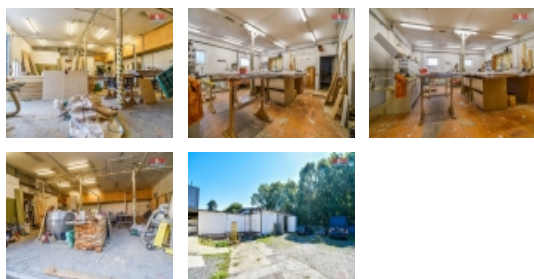

Pronájem výrobního objektu, 271 m?, Orlová, ul. Stará štreka

ČÍSLO ZAKÁZKY: 859291 TYP ZAKÁZKY: pronájem

LOKALITA: Orlová, Poruba (okres Karviná), Stará štreka

Pronájem výrobního objektu, 271 m?, Orlová, ul. Stará štreka

Nabízíme k pronájmu výrobní prostory / dílnu.

Rozměry jednotlivých místností 12 x 11m, 7,3x7,1m, 7,3x3,4m, 7,3x6,8m, 5,1x1,5m(chodba), 4,2x1,5m(chodba) + WC. Celkem 271m². Vjezd na soukromé nádvoří přes elektricky ovládanou bránu.

Prostory jsou strategicky umístěné v průmyslovém areálu poblíž ulice Ostravská. Po dohodě možno využít jako prostory pro autoservis, skladovací prostory atd. Více informací u makléře.

CENA: (za měsíc) **25 000,- Kč**

Nemovitost nabízí

M&M reality holding a. s.

Krakovská 1675/2
Praha - Nové Město
11000

Informace o nemovitosti

Číslo podlaží v domě	1
Počet podlaží objektu	1
Druh objektu	smíšená
Stav objektu	dobrý
Vlastnictví	osobní
Umístění objektu	klidná část obce
Doprava	silnice MHD
Elektřina	230 V 380 V
Voda	dálkový vodovod
Odpad	Městská kanalizace
Parkování	u domu (veřejné)
Počet míst k parkování	10
Zdroj teplé vody	bojler