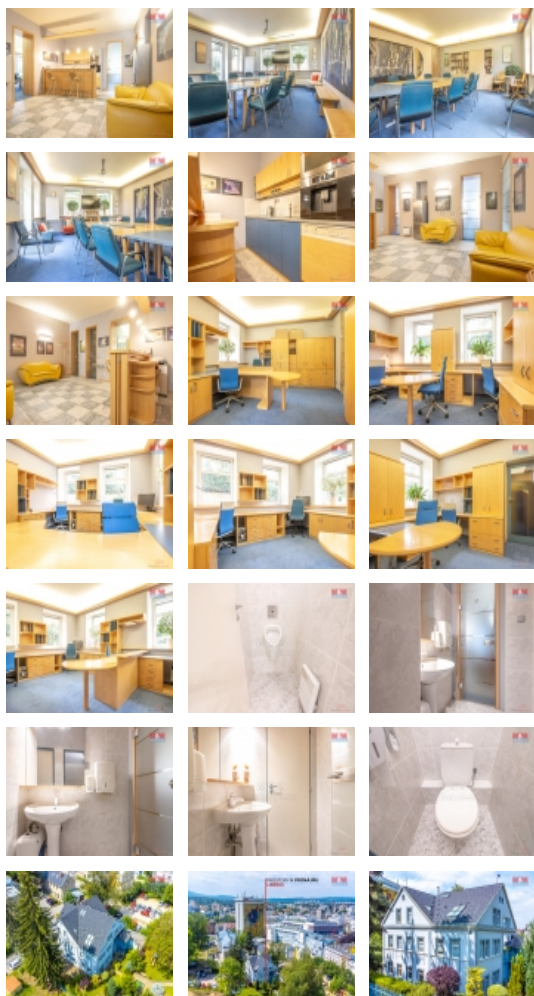

Informace o nemovitosti

Číslo podlaží v domě	1
Počet podlaží objektu	3
Druh objektu	cihlová
Stav objektu	velmi dobrý
Vlastnictví	osobní
Umístění objektu	centrum
Telekomunikace	Internet