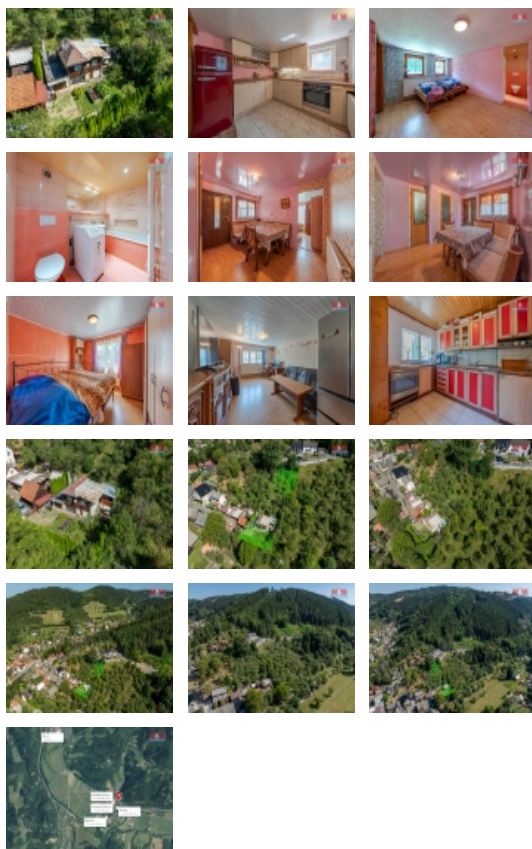

Informace o nemovitosti

Počet podlaží objektu	1
Druh objektu	smíšená
Stav objektu	dobrý
Vlastnictví	osobní
Vlastní pozemek (m²)	1126
Umístění objektu	klidná část obce
Telekomunikace	Internet
Topení	Lokální - plynové Lokální - tuhá paliva Ústřední - dálkové
Doprava	vlak silnice autobus