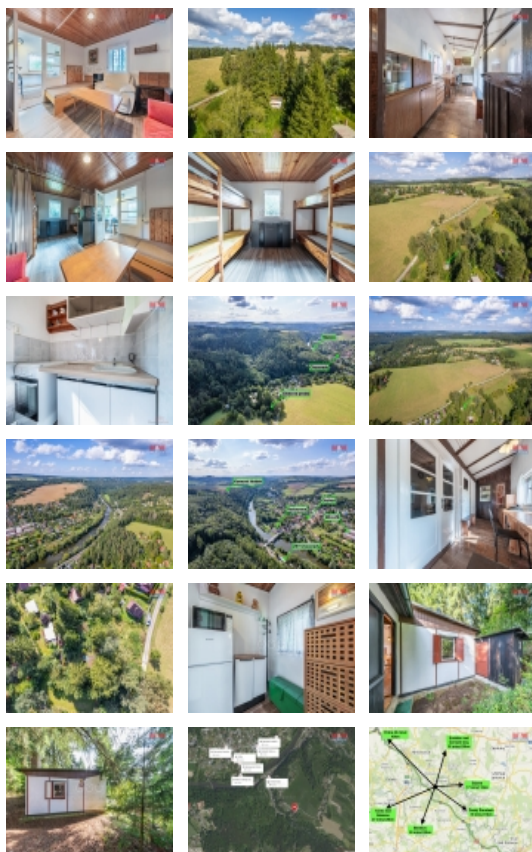

Prodej rekreačního objektu, Chocerady (okres Benešov)

M&M reality holding, a.s.

Prodej chaty, 32 m², Chocerady

ČÍSLO ZAKÁZKY: 882789 TYP ZAKÁZKY: prodej

LOKALITA: Chocerady (okres Benešov)

Prodej chaty, 32 m², Chocerady

Nabízíme k prodeji chatu nacházející se v krásné a klidné části obce Chocerady v chatové osadě Slunečný vrch. Pozemek o rozloze 477 m² je lemovaný vzrostlými stromy a poskytuje dostatek soukromí. Chata má zděnou podezdívku, je dřevěné konstrukce. Její užitná plocha činí 32 m² a je rozdělena do dvou místností - kuchyňský kout s jídelnou a obývací prostor s ložnicí, která nabízí spaní až pro 4 osoby. Vytápění je na tuhá paliva. Po domluvě zůstává chata částečně zařízená. Chata je napojena na elektriku, voda je zavedená do chaty a je z vrтанé studny. Toaleta je chemická. Chocerady nabízejí skvělou dopravní dostupnost, včetně vlakové zastávky, což činí tuto nemovitost ideální volbou pro ty, kteří hledají únik od městského ruchu, ale chtějí zachovat pohodlný přístup k městské infrastruktuře. Chata je situována na polosamotě, což zaručuje klid a soukromí. Pro více informací nebo domluvení prohlídky kontaktujte prosím makléře.

CENA: (za nemovitost) **1 790 000,- Kč**

Informace o nemovitosti

Počet podlaží objektu	1
Druh objektu	dřevěná
Stav objektu	dobrý
Vlastnictví	osobní
Vlastní pozemek (m ²)	477
Vybavení	sklep zahrada
Umístění objektu	polosamota
Vybaveno	Nezařizeno
Topení	Lokální - tuhá paliva Lokální - elektrické Ústřední - elektrické

Doprava	vlak silnice autobus
Elektřina	230 V 380 V
Voda	vlastní studna
Občanská vybavenost	Škola Školka Zdravotnická zařízení Pošta Kompletní síť obchodů a služeb Kulturní zařízení Sportovní areál
Rok kolaudace	1980
Parkování	u domu (veřejné)
Ostatní	Plot
Užitná plocha (m2)	32
Druh pozemku	zahrada
Poloha objektu	samostatný