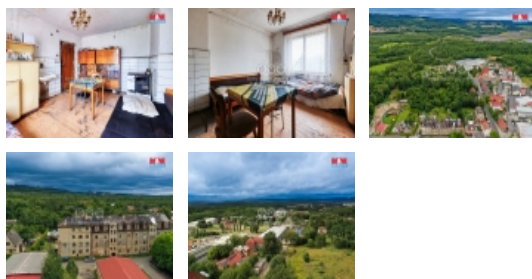

Pronájem bytu 1+kk, 25 m², Dolní Rychnov, ul. Hřbitovní

ČÍSLO ZAKÁZKY: 878225 TYP ZAKÁZKY: pronájem

LOKALITA: Dolní Rychnov (okres Sokolov), Hřbitovní

Pronájem bytu 1+kk, 25 m², Dolní Rychnov, ul. Hřbitovní

Nabízíme do pronájmu byt o dispozici 1+kk. Bytová jednotka je před rekonstrukcí. Umožníme nájemníkovi okamžité nastěhování a rekonstrukci dle vlastních představ. Nájemník bude na stanovenou dobu zproštěn platby za nájemné. Odměna pro realitní kancelář je ve výši 6000 Kč. Pro veškeré informace kontaktujte daného makléře.

CENA: (za měsíc) **6 000,- Kč**

Informace o nemovitosti

Dispozice bytu	1+kk
Číslo podlaží v domě	2
Počet podlaží objektu	1
Druh objektu	smíšená
Stav objektu	před rekonstrukcí
Vlastnictví	osobní
Umístění objektu	klidná část obce
Doprava	vlak silnice autobus
Občanská vybavenost	Školka Pošta Kompletní síť obchodů a služeb
Parkování	u domu (veřejné)
Užitná plocha (m²)	25

Nemovitost nabízí

M&M reality holding a. s.

Krakovská 1675/2
Praha - Nové Město
11000