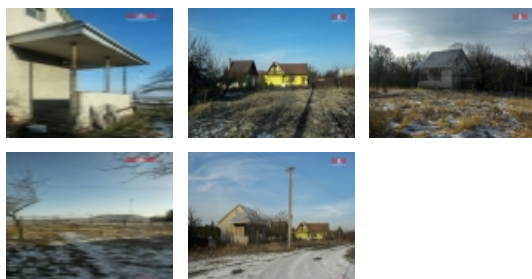

Prodej pozemku , zemědělská půda, Kroměříž, Postoupky

M&M reality holding, a.s.

Prodej pole, 836 m², Kroměříž

ČÍSLO ZAKÁZKY: 860376 TYP ZAKÁZKY: prodej

LOKALITA: Kroměříž, Postoupky

Prodej pole, 836 m², Kroměříž

Exkluzivně Vám nabízíme k prodeji pozemek o rozloze 836 m² v obci Miňůvky nedaleko Kroměříže. Pozemek charakteru orné půdy je v současné době využíván jako zahrada. Součástí pozemku je zahradní domek. Nachází se na slunném místě v klidné lokalitě na okraji obce s dobrým výhledem. Více informací u makléře. Doporučujeme prohlídku.

CENA: (za nemovitost) **1 900 320,- Kč**

Informace o nemovitosti

Stav objektu	dobrý
Vlastnictví	osobní
Vlastní pozemek (m ²)	836
Vybavení	zahrada
Umístění objektu	klidná část obce
Občanská vybavenost	Kompletní síť obchodů a služeb Sportovní areál
Ostatní	Plot
Druh pozemku	zemědělská