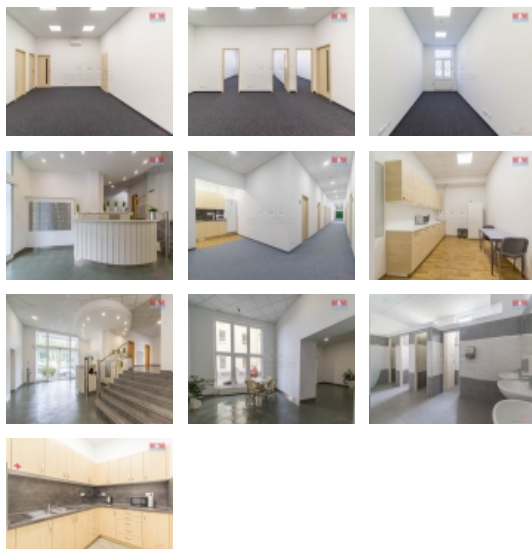

Nemovitost nabízí

M&M reality holding a. s.

Krakovská 1675/2
Praha - Nové Město
11000