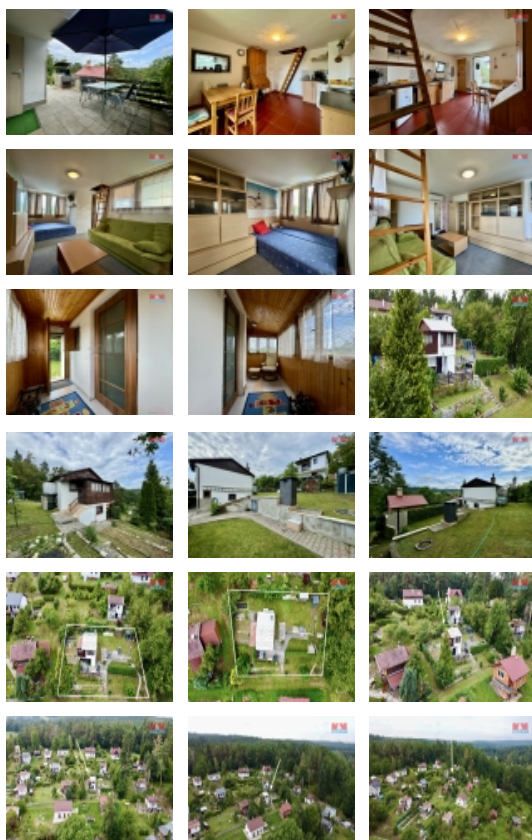

Informace o nemovitosti

Počet podlaží objektu	1
Druh objektu	cihlová
Stav objektu	velmi dobrý
Vlastnictví	osobní
Vlastní pozemek (m²)	390
Vybavení	zahrada
Umístění objektu	polosamota
Vybaveno	Nezařizeno
Topení	Lokální - elektrické Klimatizace
Doprava	vlak silnice autobus