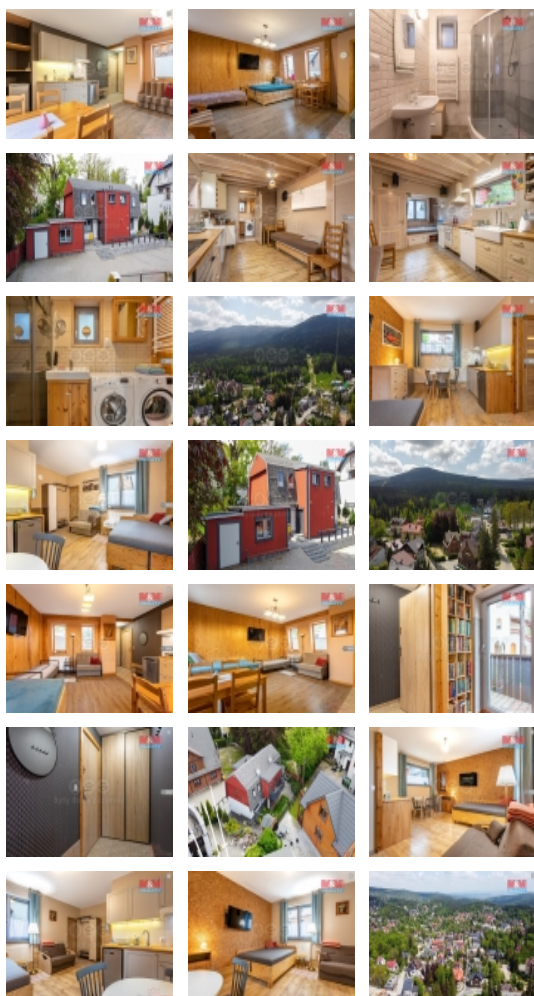

Informace o nemovitosti

Číslo podlaží v domě	2
Počet podlaží objektu	2
Druh objektu	skeletová
Stav objektu	novostavba
Vlastnictví	osobní
Vlastní pozemek (m²)	495
Umístění objektu	centrum
Vybaveno	Nezařizeno
Topení	Lokální - plynové Ústřední - dálkové