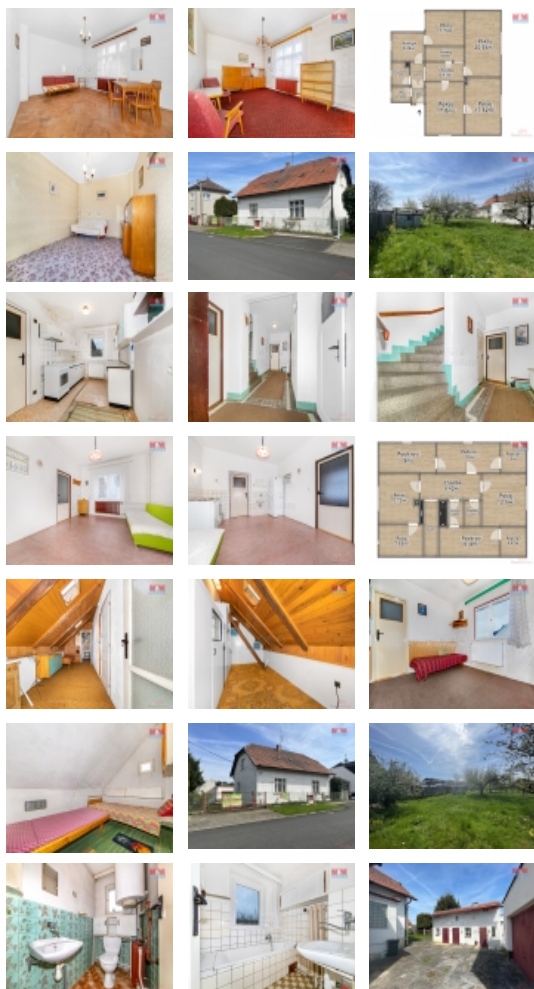

Informace o nemovitosti

Počet podlaží objektu	1
Druh objektu	smíšená
Stav objektu	dobrý
Vlastnictví	osobní
Vlastní pozemek (m²)	723
Vybavení	sklep zahrada
Umístění objektu	klidná část obce
Topení	Lokální - plynové
Doprava	silnice MHD autobus