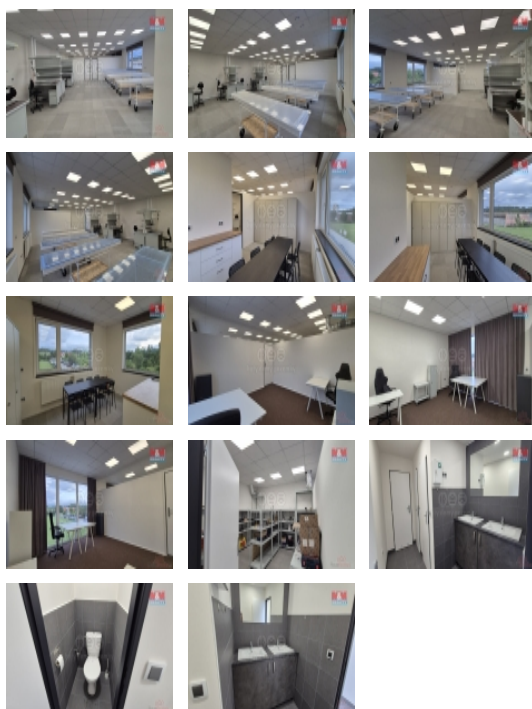

Informace o nemovitosti

Číslo podlaží v domě	2
Počet podlaží objektu	2
Druh objektu	cihlová
Stav objektu	velmi dobrý
Vlastnictví	osobní
Umístění objektu	klidná část obce
Topení	Lokální - plynové Lokální - kombinované
Doprava	silnice MHD autobus