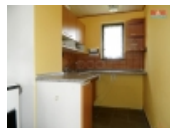

Prodej rekreačního objektu, Dubovice (okres Pelhřimov)

M&M reality holding, a.s.

Prodej chaty, 46 m², Pelhřimov - Dubovice

ČÍSLO ZAKÁZKY: 871879   TYP ZAKÁZKY: prodej

LOKALITA: Dubovice (okres Pelhřimov)

Prodej chaty, 46 m², Pelhřimov - Dubovice

Hledáte místo pro rekreaci a odpočinek ? A přesto v blízkosti města ? Nabízíme vám k prodeji zděnou chatu se zahradou o celkové ploše pozemku 401 m² v zahrádkářské oblasti pouhé 4 km od Pelhřimova. V přízemí chaty se nachází prosklená veranda s posezením, obývací kuchyně, koupelna s toaletou a v podkroví je jeden pokoj pro přespání. V chatě je zavedena elektřina, voda je ze studny a odpady jsou svedeny do jímky. Vytápění je lokálně kamny na tuhá paliva. Součástí nemovitosti je sklep a zahradní domek. Kávu si můžete vypít buď na terase u chaty a nebo na udržované zahradě. V okolí možnost vycházek do přírody a rybník Stráž , který je vhodný pro koupání, rybaření, je zde koutek pro děti a pohostinství. Zveme vás na prohlídku.

CENA: (za nemovitost) **1 950 000,- Kč**

Informace o nemovitosti

Počet podlaží objektu	1
Druh objektu	smíšená
Stav objektu	dobrý
Vlastnictví	osobní
Vlastní pozemek (m²)	401
Vybavení	sklep zahrada
Umístění objektu	klidná část obce
Topení	Lokální - tuhá paliva
Doprava	silnice
Elektřina	230 V 380 V
Voda	vlastní studna