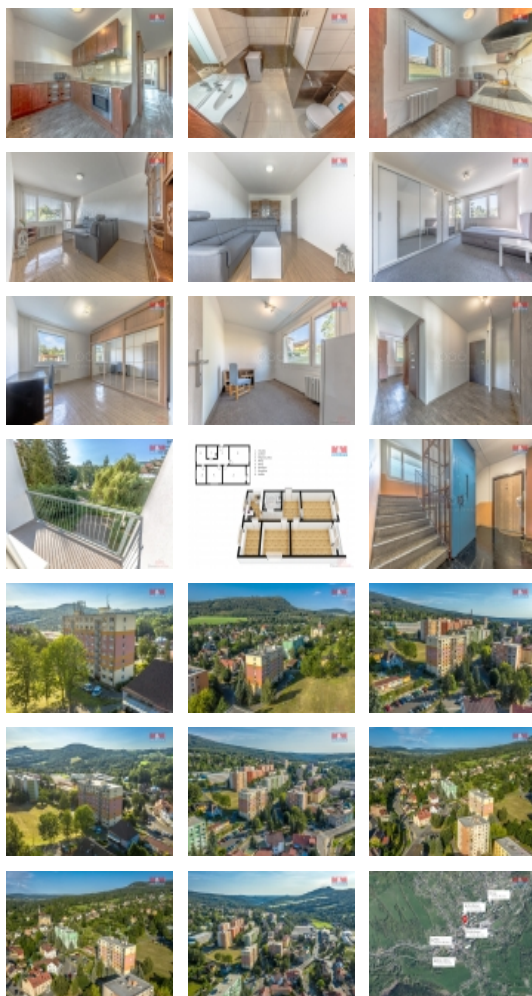

Informace o nemovitosti

Dispozice bytu	4+1
Číslo podlaží v domě	1
Počet podlaží objektu	1
Druh objektu	panelová
Stav objektu	dobrý
Vlastnictví	družstevní
Vybavení	výtah lodžie sklep
Umístění objektu	klidná část obce
Telekomunikace	Internet
Topení	Ústřední - dálkové
Doprava	vlak silnice autobus