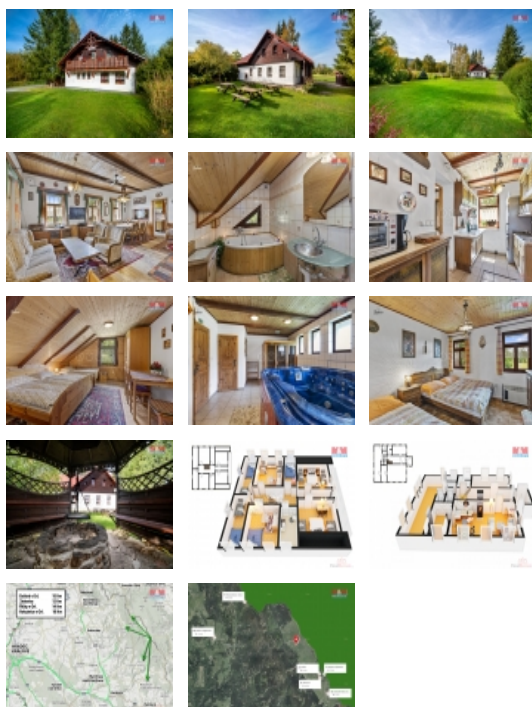

Prodej hotelu, penzionu, 251 m², Orlické Záhoří

Nabízíme k prodeji horský penzion v Orlickém Záhoří v katastrálním území Bedřichovka.

Tato jedinečná nemovitost se nachází na polosamotě, obklopena nádhernou přírodou a jen kousek od nového lyžařského areálu. Chalupa představuje vynikající příležitost pro nadšence zimních sportů i pro ty, kdo hledají klid a odpočinek v srdci hor.

Nemovitost se pyšní i prostorným pozemkem o celkové rozloze 1451 m², z něhož mají hosté krásný výhled na okolní krajiny.

Ať už si Vločku pořídíte jako rodinnou chalupu, nebo zde budete jen jako host, čeká na Vás úžasná atmosféra, díky níž se lidé rádi a pravidelně vrací. Po celém dni stráveném na svahu si hosté oblíbili relaxační zónu, ve které je sauna a prostorná vířivka. V podkroví jistě oceníte kapacitu 20-ti lůžek rozdělených do 7 pokojů, kde si každý pár nebo rodina najde své soukromí.

Zimní sezóna se se rychle blíží a možná právě tento horský penzion bude vaším novým začátkem.

Pro bližší informace kontaktujte makléře a domluvte si prohlídku.

Informace o nemovitosti

Číslo podlaží v domě	1
Počet podlaží objektu	2
Druh objektu	smíšená
Stav objektu	velmi dobrý
Vlastnictví	osobní
Vlastní pozemek (m ²)	1451
Vybavení	balkon sklep
Umístění objektu	polosamota