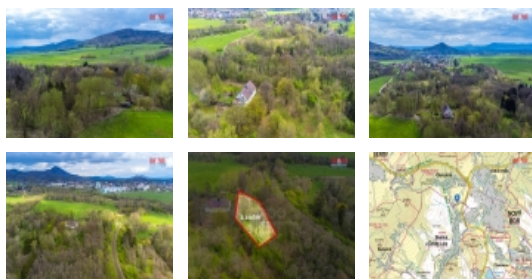

Prodej pozemku , trvalý travní porost, Okrouhlá (okres Česká Lípa)

M&M realty holding, a.s.

Prodej louky 2206 m², Okrouhlá, okr. Česká Lípa

ČÍSLO ZAKÁZKY: 854567 TYP ZAKÁZKY: prodej

LOKALITA: Okrouhlá (okres Česká Lípa)

Prodej louky 2206 m², Okrouhlá, okr. Česká Lípa

Prodej louky o celkové ploše 2206 m², na okraji obce Okrouhlá u Nového Boru. Příjezd k pozemku je po obecní komunikaci. Na pozemku jsou vzrostlé stromy a keře. Pozemek se nachází na polosamotě, proto nabízí dostatek soukromí a různé využití například chov hospodářských zvířat anebo pro včelaře. Neváhejte kontaktovat makléře pro více informací a domluvení prohlídky.

CENA: (za nemovitost) **391 800,- Kč**

Informace o nemovitosti

Stav objektu	velmi dobrý
Vlastnictví	osobní
Vlastní pozemek (m ²)	2206
Umístění objektu	polosamota
Doprava	silnice
Druh pozemku	trvalý travní porost