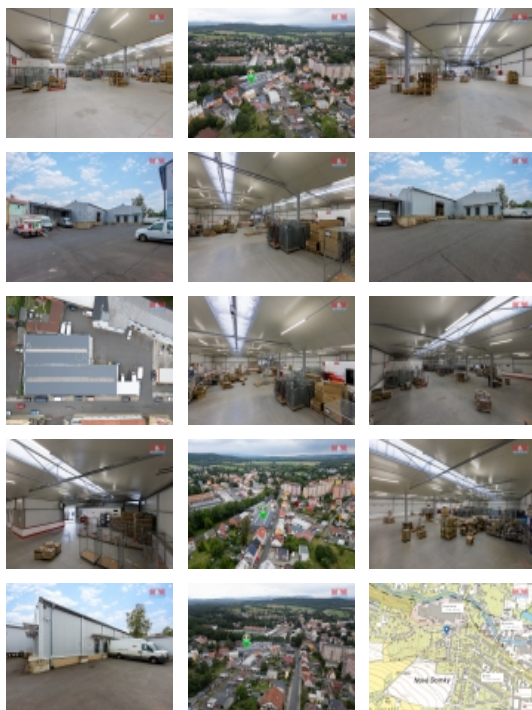

Informace o nemovitosti

Číslo podlaží v domě	1
Počet podlaží objektu	1
Stav objektu	velmi dobrý
Vlastnictví	osobní