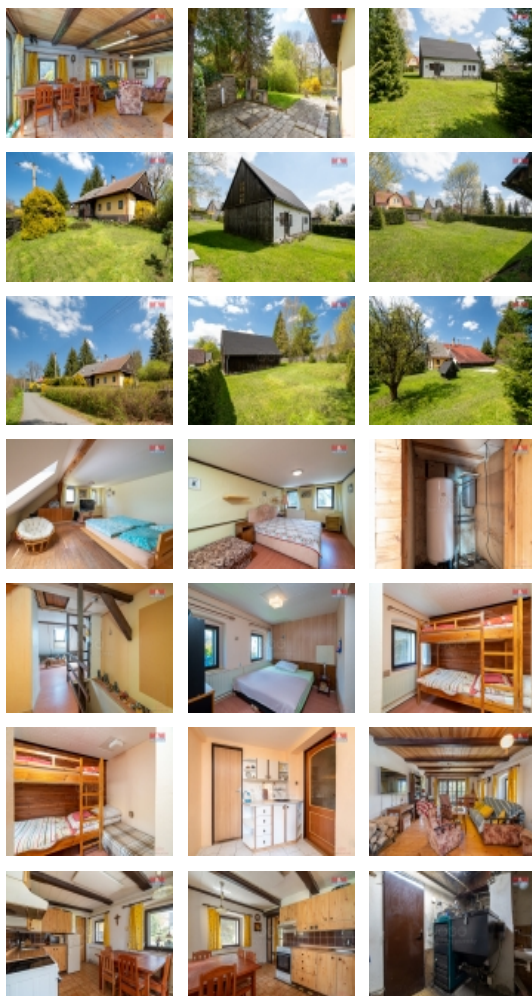

Informace o nemovitosti

Počet podlaží objektu	1
Druh objektu	smíšená
Stav objektu	dobrý
Vlastnictví	osobní
Vlastní pozemek (m²)	1907
Vybavení	sklep zahrada
Umístění objektu	klidná část obce
Vybaveno	Nezařizeno
Topení	Lokální - tuhá paliva
Doprava	vlak silnice MHD autobus