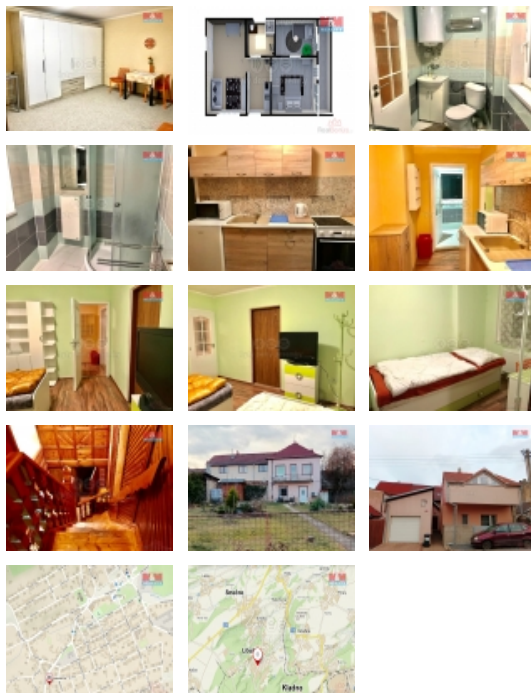

Informace o nemovitosti

Dispozice bytu	3+1
Číslo podlaží v domě	2
Počet podlaží objektu	1
Druh objektu	cihlová
Stav objektu	dobrý
Vlastnictví	osobní
Vybavení	sklep zahradu
Umístění objektu	okrajová zástavba
Telekomunikace	Internet
Vybaveno	Nezařizeno
Topení	Lokální - plynové Lokální - elektrické