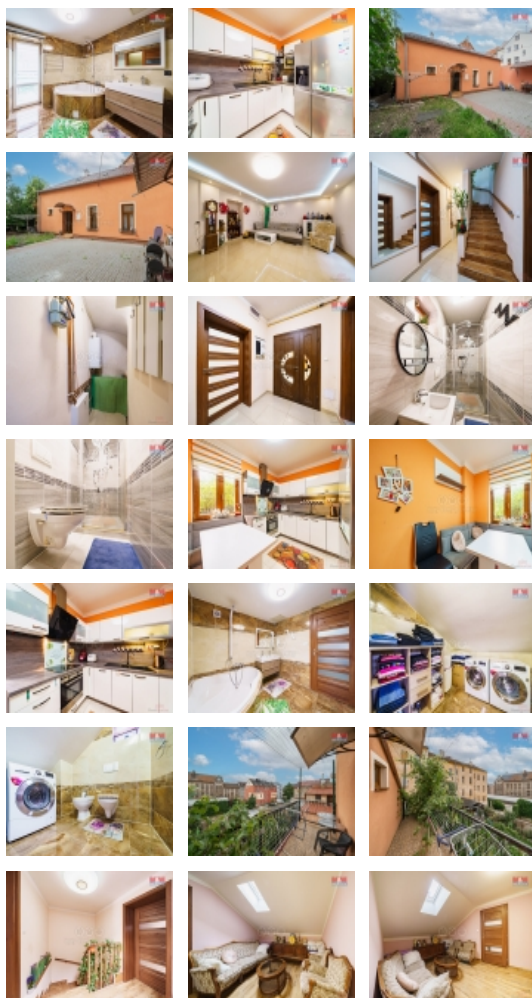

Prodej samostatného RD, 140 m², Cheb

M&M reality holding, a.s.

SLEVA Prodej rodinného domu, 140 m², Cheb, ul. Dukelská

ČÍSLO ZAKÁZKY: 845221 TYP ZAKÁZKY: prodej

LOKALITA: Cheb, Dukelská

SLEVA Prodej rodinného domu, 140 m², Cheb, ul. Dukelská

SLEVA Prodej rodinného domu v Dukelské ulici. Dům je vybudovaný na dvorku bytového domu. V přízemí domu se nachází vstupní chodba, obývací pokoj, kuchyň a koupelna s toaletou. V patře jsou dva pokoje, jeden s balkonem a koupelna. Celý dům má podlahové topení. Elektřina vedená v mědi. Prodej domu včetně nábytku. Více info v RK.

Prodej samostatného RD, 140 m2, Cheb

Nemovitost nabízí

M&M reality holding a. s.

Krakovská 1675/2
Praha - Nové Město
11000

Parkování	venkovní stání
Zdroj teplé vody	kotel
Užitná plocha (m2)	140
Poloha objektu	samostatný