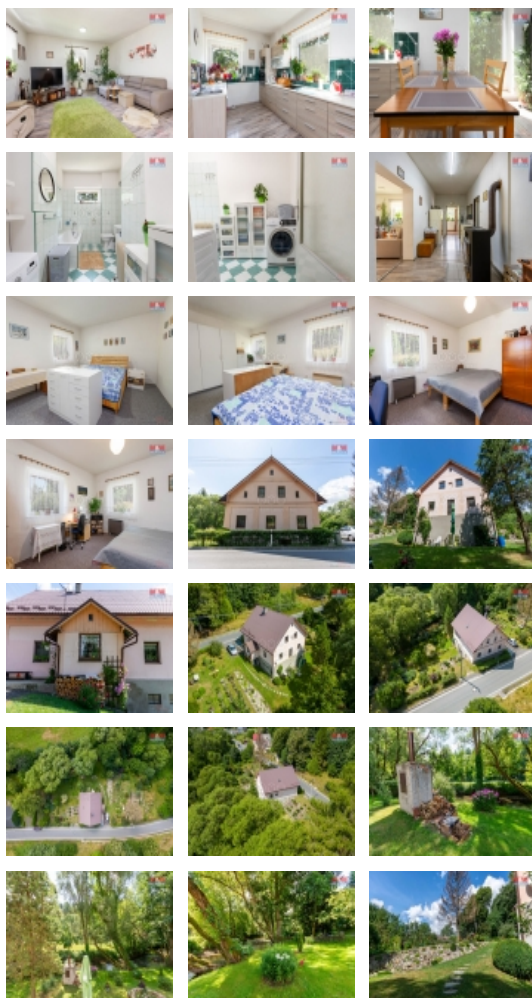

Informace o nemovitosti

Počet podlaží objektu	1
Druh objektu	smíšená
Stav objektu	dobrý
Vlastnictví	osobní
Vlastní pozemek (m2)	483
Vybavení	sklep zahradra
Umístění objektu	klidná část obce