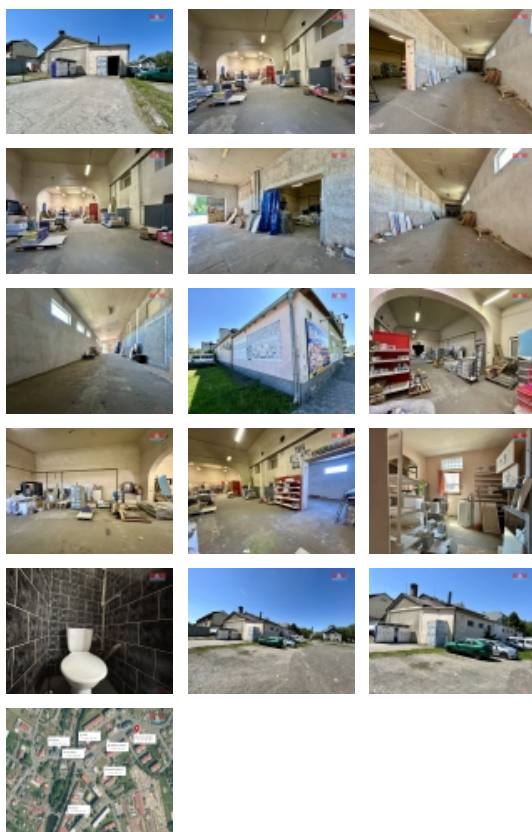

Informace o nemovitosti

Číslo podlaží v domě	1
Počet podlaží objektu	1
Druh objektu	cihlová
Stav objektu	dobrý
Vlastnictví	osobní
Vlastní pozemek (m²)	690
Umístění objektu	centrum
Doprava	silnice
Elektřina	380 V
Parkování	u domu (veřejné)
Počet míst k parkování	1
Užitná plocha (m²)	350
Inženýrské sítě	Vodovod