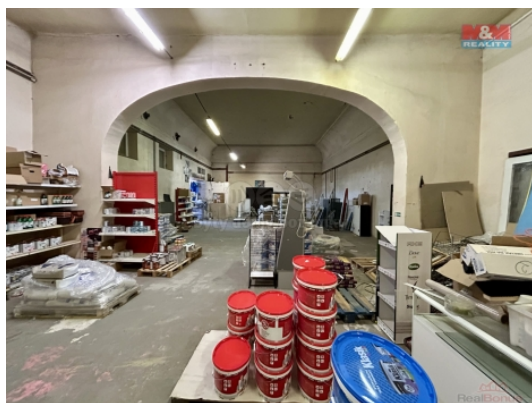

M&M reality holding, a.s.