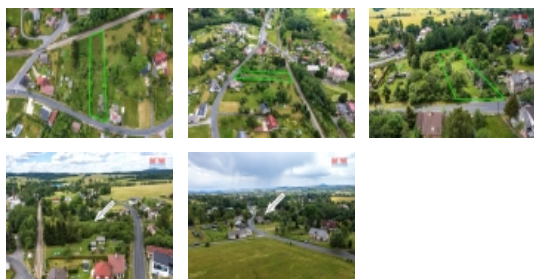

Prodej pozemku k bydlení, 2 649 m², Rumburk

ČÍSLO ZAKÁZKY: 881501 TYP ZAKÁZKY: prodej

LOKALITA: Rumburk, Rumburk 3-Dolní Křečany (okres Děčín)

Prodej pozemku k bydlení, 2 649 m², Rumburk

Nabízíme k prodeji pozemek k bydlení o rozloze 2 649 m², situovaný na okraji malebné obce Dolní Křečany. Tento prostorný pozemek představuje ideální příležitost pro ty, kteří sní o vlastním domě obklopeném klidem a přírodou, přesto s výbornou dostupností do okolní infrastruktury. Parcela se nachází v lokalitě s dobře udržovaným stavem a je dle územního plánu vhodná k okamžité výstavbě rodinného domu. Nachází se zde kopaná studna a zbořeniště. Naše nabídka poskytuje jedinečnou šanci stát se majitelem rozlehlého pozemku v krásné a klidné části Dolních Křečan. Pro více informací kontaktujte makléře. Optimální financování Vám zdarma zajistí naši hypoteční specialisté.

CENA: (za nemovitost) **1 950 000,- Kč**

Nemovitost nabízí

M&M reality holding a. s.

Krakovská 1675/2
Praha - Nové Město
11000

Informace o nemovitosti

Stav objektu	dobrý
Vlastnictví	osobní
Vlastní pozemek (m²)	2649
Umístění objektu	klidná část obce
Topení	Lokální - elektrické
Doprava	vlak silnice autobus
Elektřina	230 V
Voda	vlastní studna
Plyn	Není
Parkování	u domu (veřejné)