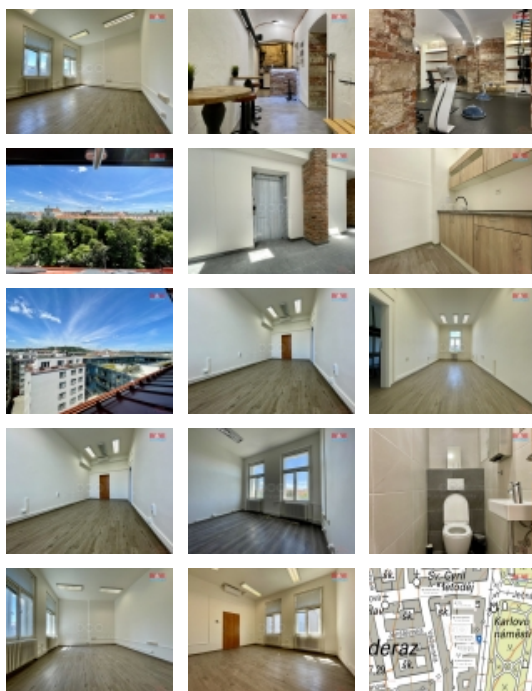

Informace o nemovitosti

Číslo podlaží v domě	2024
Počet podlaží objektu	1
Druh objektu	cihlová
Stav objektu	velmi dobrý
Vlastnictví	osobní
Vybavení	výtah
Umístění objektu	centrum
Telekomunikace	Internet