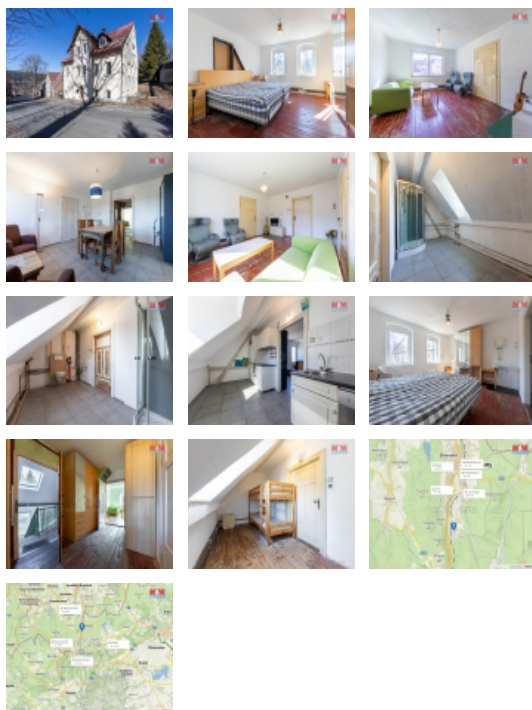

Informace o nemovitosti

Počet podlaží objektu	1
Druh objektu	smíšená
Stav objektu	před rekonstrukcí
Vlastnictví	osobní
Vlastní pozemek (m²)	1041
Umístění objektu	klidná část obce
Počet míst k parkování	2