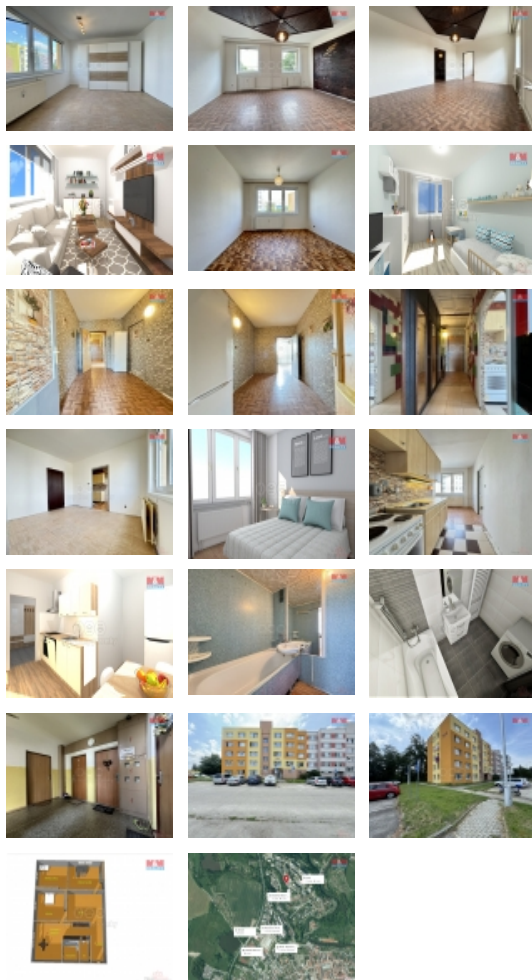

Prodej bytu 3+1, OV, Kaplice (okres Český Krumlov), ul. 1. máje

M&M reality holding, a.s.

Prodej bytu 3+1, 68 m², Kaplice, ul. 1. máje

ČÍSLO ZAKÁZKY: 876574 TYP ZAKÁZKY: prodej

LOKALITA: Kaplice (okres Český Krumlov), 1. máje

Prodej bytu 3+1, 68 m², Kaplice, ul. 1. máje

Nabízíme Vám k prodeji slunný byt, v osobním vlastnictví o dispozici 3+1 s halou, v ulici 1. Máje v Kaplici. Byt se nachází ve 2. nadzemním podlaží (1. patro) panelového domu, o celkové ploše 68 m². Bytová jednotka je řešena chodbou, kuchyní s jídelním koutem, koupelnou s vanou, WC, halou, dětským pokojíčkem, ložnicí a prostorným obývacím pokojem. Jedná se o byt v původním udržovaném stavu s umakartovým jádrem připravený k rekonstrukci dle Vašich představ. K bytu náleží sklepní kóje. Panelový dům prošel částečnou revitalizací, plastová okna, fasáda, zateplení. Tento byt nabízí pohodlné a prostorné bydlení v klidné části města s veškerou občanskou vybaveností v dosahu. Je vhodný i k investici. Bytová jednotka nově vymalovaná. Je použita vizualizace. Vedle domu se nachází mateřská škola. Dostatek parkovacích míst před domem. Prohlídku tohoto bytu vřele doporučujeme. Pro více informací a sjednání prohlídky kontaktujte našeho makléře. Těšíme se na Vaši návštěvu!

CENA: (za nemovitost) **3 090 000,- Kč**

Informace o nemovitosti

Dispozice bytu	3+1
Číslo podlaží v domě	2
Počet podlaží objektu	5
Druh objektu	panelová
Stav objektu	dobrý
Vlastnictví	osobní
Vybavení	výtah sklep
Umístění objektu	sídliště