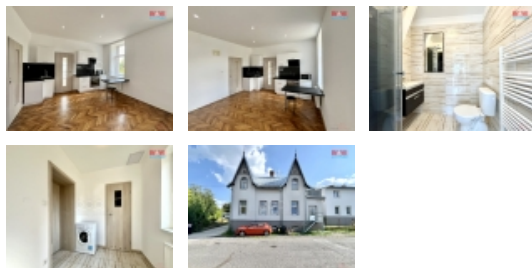

Nemovitost nabízí

M&M reality holding a. s.

Krakovská 1675/2
Praha - Nové Město
11000

Pronájem bytu 1+kk, 28 m², Jablonec nad Nisou, ul. Korálková

ČÍSLO ZAKÁZKY: 884682 TYP ZAKÁZKY: pronájem

LOKALITA: Jablonec nad Nisou, Korálková

Pronájem bytu 1+kk, 28 m², Jablonec nad Nisou, ul. Korálková

Nabízíme k pronájmu pěknou garsoniéro s vlastním vchodem v klidné části města Jablonec nad Nisou.

Jednotka 1+kk v ulici Korálková o velikosti 28 m² nabídne příjemné bydlení jednotlivci, případně páru. Byt se skládá ze zádveří, předsíně, koupelny s toaletou a pokoje s kuchyňským koutem. Kuchyňská linka se sporákem, troubou, ledničkou a digestoří. Koupelna nabízí sprchový kout, umyvadlo a toaletu. K dispozici je též pračka umístěna v předsíni.

Celý dům je připojen na tepelné čerpadlo, budoucí nájemce se tak nemusí obávat vysokých záloh za teplo a teplou vodu. Možnost užívání společné zahrady a společného sklepa.

Nájemné 10.500,- Kč.

Záloha za veškeré energie 3.000,- Kč.

Kauce 21.000,- Kč.

Provize RK 10.500,- Kč.

Pro více informací a termín prohlídky neváhejte kontaktovat makléře.

CENA: (za měsíc) **10 500,- Kč**

Informace o nemovitosti

Dispozice bytu 1+kk

Číslo podlaží v domě 1

Počet podlaží objektu 5