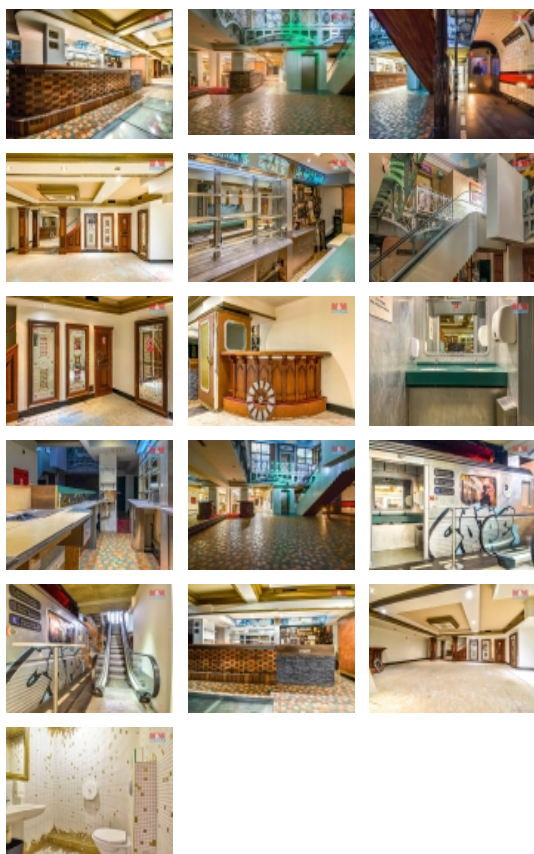

Pronájem restaurace, Ostrava, Hrabůvka (okres Ostrava-město)

M&M reality holding, a.s.

Pronájem baru, kasina, čajovny, 250 m², Ostrava, ul. Horní

ČÍSLO ZAKÁZKY: 873872 TYP ZAKÁZKY: pronájem

LOKALITA: Ostrava, Hrabůvka (okres Ostrava-město), Horní

Pronájem baru, kasina, čajovny, 250 m², Ostrava, ul. Horní

Nabízíme Vám k pronájmu komerční prostory o rozloze 250 m². Prostory se nachází v dominantní budově moderní architektury v centru obchodních aktivit, u které je velké parkoviště. Prostory byly dříve využívány jako Casino, diskotéka, čajovna. Využít se dá například také jako bar, noční klub, divadlo nebo zábavní centrum. Samostatně přístupná jednotka je v suterénu budovy, která má 3 vstupy (výtah, eskalátor, schodiště). V prostorech jsou 3 toalety, klimatizace, vzduchotechnika, elektronický a kamerový systém. Pro více informací kontaktujte makléře a domluvte si prohlídku!

Pronájem restaurace, Ostrava, Hrabůvka (okres Ostrava-město)

Nemovitost nabízí

M&M reality holding a. s.

Krakovská 1675/2
Praha - Nové Město
11000

Počet míst k parkování	50
Ostatní	Bezbariérový přístup Výtah
Užitná plocha (m2)	250
Inženýrské sítě	Vodovod Kanalizace Elektřina
Typ zařízení	Restaurace