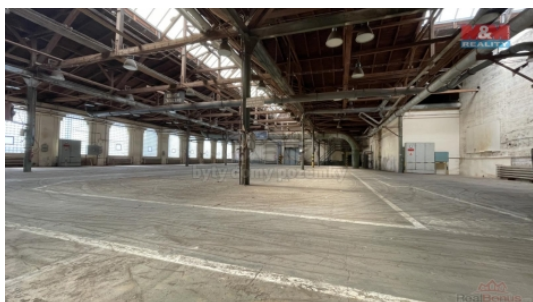

Pronájem výrobního objektu, 800 m?, Studénka

ČÍSLO ZAKÁZKY: 870562 TYP ZAKÁZKY: pronájem

LOKALITA: Studénka (okres Nový Jičín)

Pronájem výrobního objektu, 800 m?, Studénka

Nabízíme k pronájmu výrobní a skladový objekt (Hala Stolárna) ve velkém komerčním areálu obce Studénka, katastrální území Butovice. Hala má užitnou plochou 800 m?. K dispozici jsou také kancelářské prostory. Objekt se může pochlubit nadstandardní nosností podlahy 150 až 300 tun/m?, což předurčuje prostor k široké škále výrobních činností. Díky vjezdu pro dodávky (nikoli kamiony) je zajištěna bezproblémová logistika a přístup do objektu, který je hlídán 24/7. Možnost využívat šatny pro zaměstnance. Tento objekt ve Studénce představuje atraktivní příležitost. Staňte se součástí prosperujícího centra Studénky a rozvíjejte svůj podnik ve výjimečném prostředí! Pro více informací kontaktujte makléře.

Nemovitost nabízí

M&M reality holding a. s.

Krakovská 1675/2
Praha - Nové Město
11000

Informace o nemovitosti

Číslo podlaží v domě	1
Počet podlaží objektu	1
Stav objektu	dobrý
Vlastnictví	osobní
Umístění objektu	centrum
Užitná plocha (m2)	800
Druh prostor	Výrobní