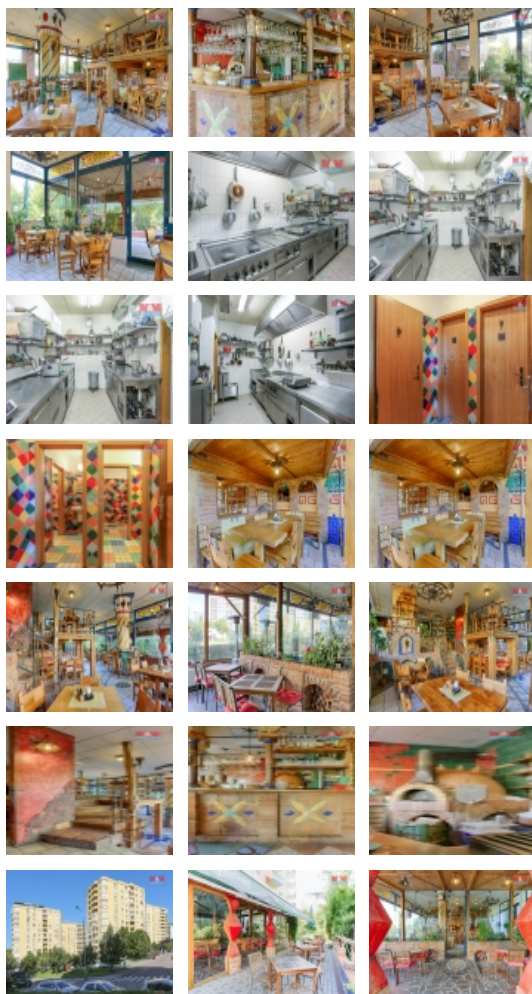

Informace o nemovitosti

Číslo podlaží v domě	1
Počet podlaží objektu	8
Druh objektu	cihlová
Stav objektu	velmi dobrý
Vlastnictví	osobní
Umístění objektu	centrum
Telekomunikace	Telefon Internet
Vybaveno	Nezařizeno
Topení	Lokální - elektrické Ústřední - dálkové
Doprava	silnice MHD metro
Elektřina	230 V 380 V