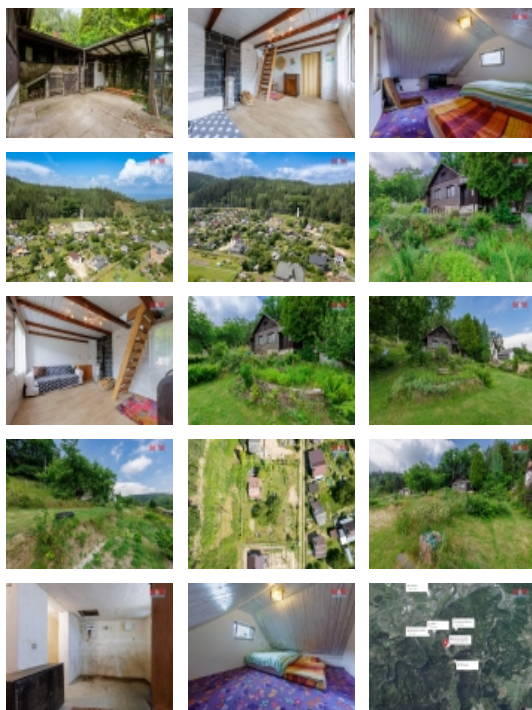

#### Prodej zahrady, 788 m<sup>2</sup>, Karlovy Vary

Představte si místo, kde můžete uniknout z každodenního shonu, kde můžete uslyšet šumění větru v korunách stromů a cítit vůni čerstvě posekané trávy. Místo, kde každé ráno začíná s východem slunce nad malebnou krajinou a večery trávíte pod hvězdnou oblohou u praskajícího krbu. Přesně takové místo nyní můžete mít? Nabízíme vám rekreační chatu v nádherné zahradkářské kolonii Doubí u Přehrady Březová. Chata se nachází v poslední řadě kolonii, což zaručuje absolutní klid a soukromí. Přímý vstup do lesa znamená, že příroda je doslova na dosah ruky. Chata je napojena na elektrickou energii, takže můžete pohodlně využívat veškeré moderní zařízení. Navíc je podsklepena, což poskytuje další úložný prostor nebo možnost vybudovat si vlastní vinný sklípek, či technické zázemí chaty. Na pozemku u chaty je veřejná kanalizace a i veřejný vodovod.

### Informace o nemovitosti

Stav objektu	dobrý
Vlastnictví	osobní
Vlastní pozemek (m <sup>2</sup> )	788
Vybavení	zahrada
Umístění objektu	klidná část obce
Topení	Lokální - tuhá paliva
Doprava	vlak silnice
Elektrina	230 V