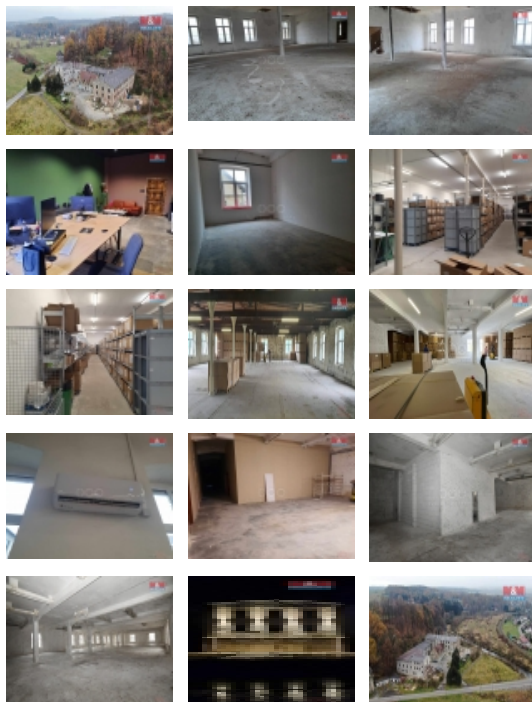

Pronájem výrobních/skladových prostor v obci Višňová

Nabízíme k pronájmu skladovací/výrobní prostory, či kanceláře v obci Višňová část Poustka. Prostory se nacházejí 1. patře první budovy u silnice o velikosti 163m². Objekt je suchý, nová plastová okna nová střeška. Vzhledem k právě probíhající rekonstrukci objektu, možná dohoda o stavebních úpravách dle přání nájemníka. Každé patro je vybaveno vlastním elektroměrem a ve zrekonstruovaných částech nové elektrické rozvody. V Budově v současnosti sídlí již několik firem a je zde možné využít expedici zboží pro Váš eshop.

Pronájem výrobních prostor, Višňová, Poustka (okres Liberec)

Nemovitost nabízí

M&M reality holding a. s.

Krakovská 1675/2
Praha - Nové Město
11000

Parkování	venkovní stání
Užitná plocha (m2)	163
Druh prostor	Výrobní