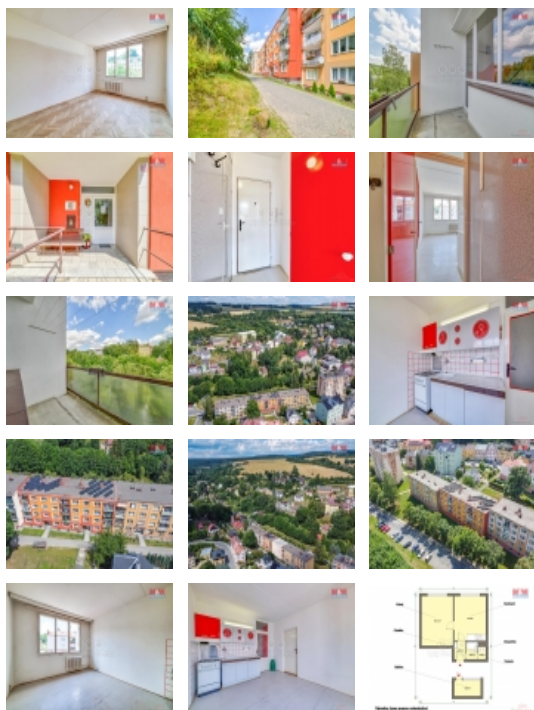

Informace o nemovitosti

Dispozice bytu	1+1
Číslo podlaží v domě	4
Počet podlaží objektu	1
Druh objektu	panelová
Stav objektu	velmi dobrý
Vlastnictví	osobní
Vybavení	ložice
Umístění objektu	klidná část obce
Vybaveno	Nezařizeno
Topení	Lokální - elektrické Ústřední - dálkové
Doprava	silnice MHD autobus
Elektřina	230 V