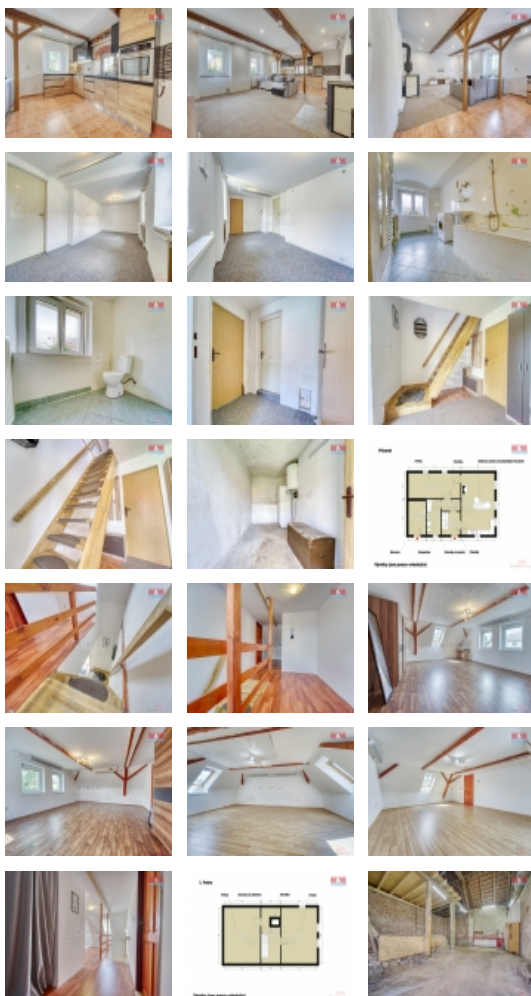

Informace o nemovitosti

Počet podlaží objektu	1
Druh objektu	smíšená
Stav objektu	dobrý
Vlastnictví	osobní
Vlastní pozemek (m²)	470
Vybavení	sklep zahrada
Umístění objektu	klidná část obce
Topení	Lokální - tuhá paliva Lokální - elektrické Jiné
Doprava	silnice autobus