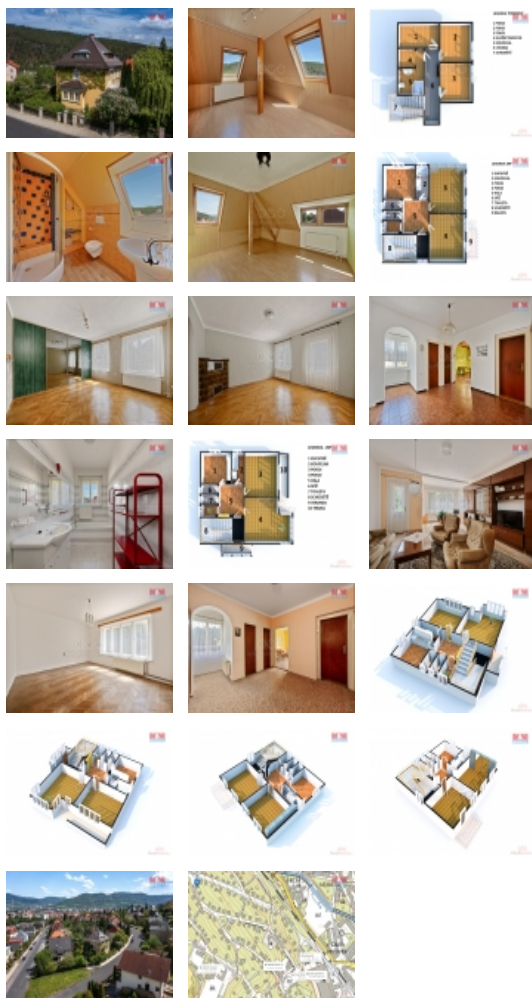

## Prodej rodinného domu v Děčíně, pozemek 749 m<sup>2</sup>, ul. Moskevská

ČÍSLO ZAKÁZKY: 871678 TYP ZAKÁZKY: prodej

LOKALITA: Děčín, Moskevská

### Prodej rodinného domu v Děčíně, pozemek 749 m<sup>2</sup>, ul. Moskevská

Nabízíme Vám prodej rodinného domu v nejvyhledávanější lokalitě města Děčín, Letná ulice Moskevská. Tento dům nabízí využití jak k bydlení pro jednu rodinu, tak pro více generací, nebo ke komerčním účelům (např. ordinace, kanceláře). Nesmíme opomenout ani pozemek o celkové rozloze 749 m<sup>2</sup>. Dům má dvě nadzemní a jedno podzemní podlaží s využitým podkrovím. V 1NP se nachází byt 2+1 s terasou, ve 2NP byt 2+1 s balkonem a v podkroví 3 pokoje s koupelnou. Konstrukce nemovitosti je cihlová, před 10 lety prošel dům výměnou střechy, má dvojitá špaletová okna a zachovalé parketové podlahy v obytných místnostech prvního a druhého NP. Voda v plastu, vytápění zajišťuje plynový kotel, ohřev vody plynový bojler, elektřina původní. Dům je celý podsklepený, jedná se o bydlení v naprostém klidu a soukromí. Ideální nabídka pro ty, kteří hledají prostorné bydlení případně s možností podnikání. Možnost využít dotace Oprav dům po babičce. Pro další informace a termín prohlídky volejte makléře.

### Informace o nemovitosti

Počet podlaží objektu	1
Druh objektu	cihlová
Stav objektu	dobrý
Vlastnictví	osobní
Vlastní pozemek (m <sup>2</sup> )	749
Vybavení	sklep zahrada
Umístění objektu	klidná část obce
Topení	Lokální - plynové