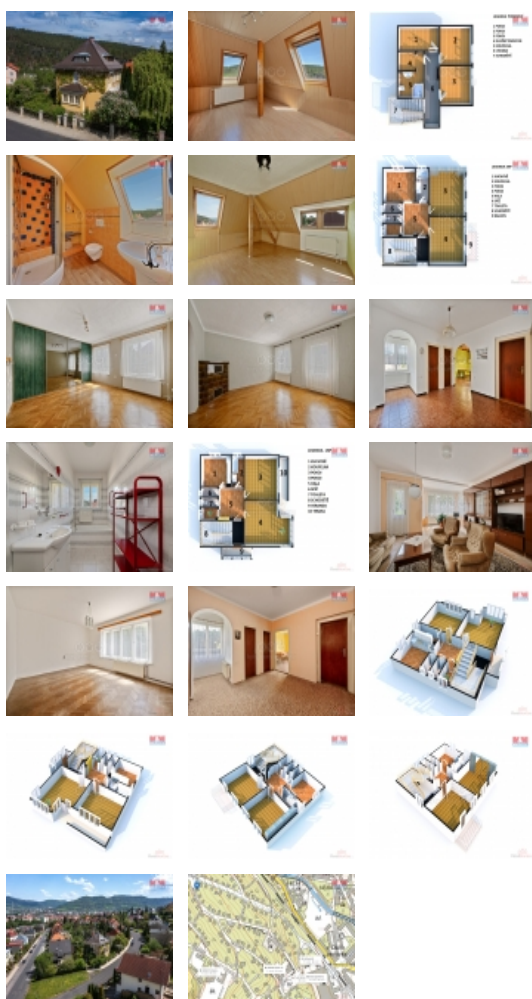

M&M realty holding, a.s.

Prodej rodinného domu v Děčíně, pozemek 749 m², ul. Moskevská

ČÍSLO ZAKÁZKY: 871678 TYP ZAKÁZKY: prodej

LOKALITA: Děčín, Moskevská

Prodej rodinného domu v Děčíně, pozemek 749 m², ul. Moskevská

Nabízíme Vám prodej rodinného domu v nejvyhledávanější lokalitě města Děčín, Letná ulice Moskevská. Tento dům nabízí využití jak k bydlení pro jednu rodinu, tak pro více generací, nebo ke komerčním účelům (např. ordinace, kanceláře). Nesmíme opomenout ani pozemek o celkové rozloze 749 m². Dům má dvě nadzemní a jedno podzemní podlaží s využitým podkrovím. V 1NP se nachází byt 2+1 s terasou, ve 2NP byt 2+1 s balkonem a v podkroví 3 pokoje s koupelnou. Konstrukce nemovitosti je cihlová, před 10 lety prošel dům výměnou střechy, má dvojitá špaletová okna a zachovalé parketové podlahy v obytných místnostech prvního a druhého NP. Voda v plastu, vytápění zajišťuje plynový kotel, ohřev vody plynový bojler, elektřina původní. Dům je celý podsklepený, jedná se o bydlení v naprostém klidu a soukromí. Ideální nabídka pro ty, kteří hledají prostorné bydlení případně s možností podnikání. Možnost využít dotace Oprav dům po babičce. Pro další informace a termín prohlídky volejte makléře.

Informace o nemovitosti

Počet podlaží objektu	1
Druh objektu	cihlová
Stav objektu	dobrý
Vlastnictví	osobní
Vlastní pozemek (m ²)	749
Vybavení	sklep zahrada
Umístění objektu	klidná část obce
Topení	Lokální - plynové